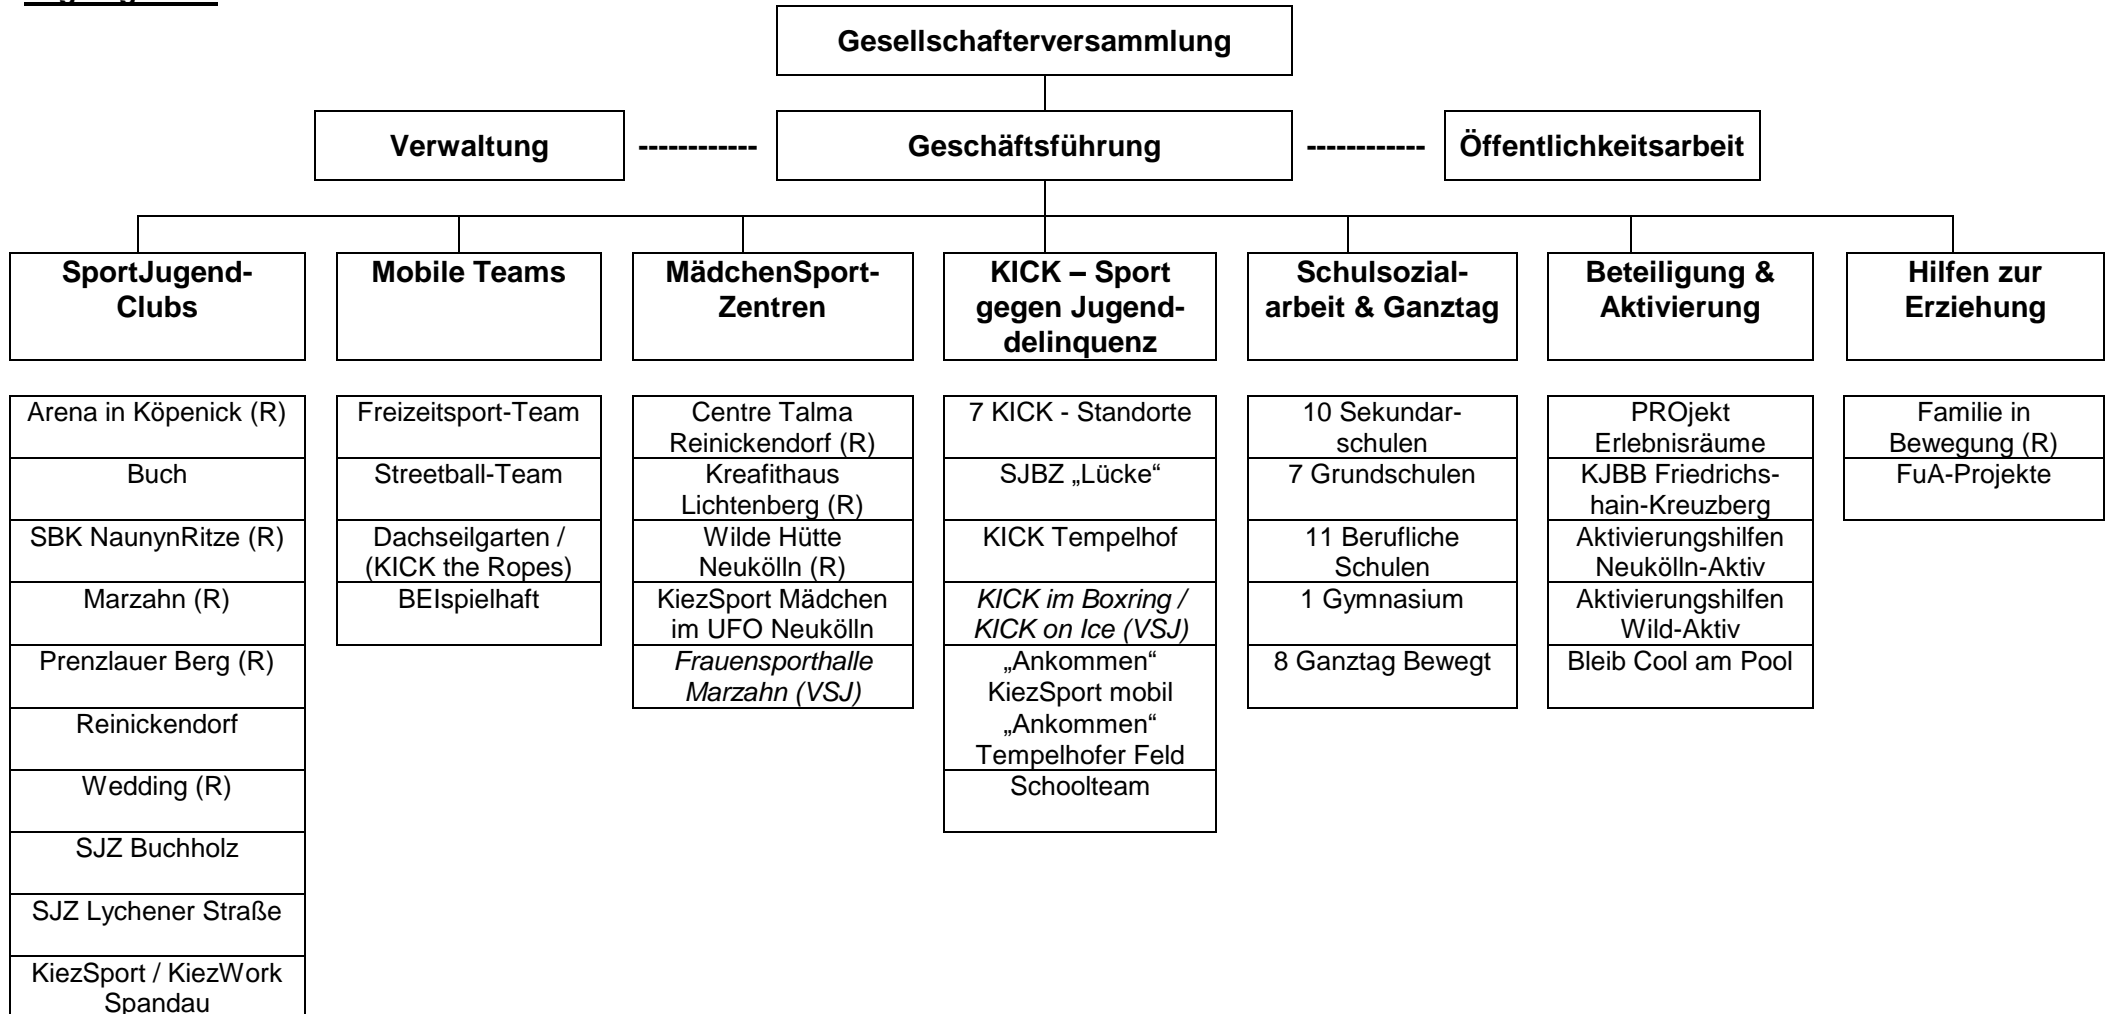

Organigramm

Organigramm (inkl. Leitungsstruktur)

AL = Arbeitsbereichsleitung

R = Regionalkoordination