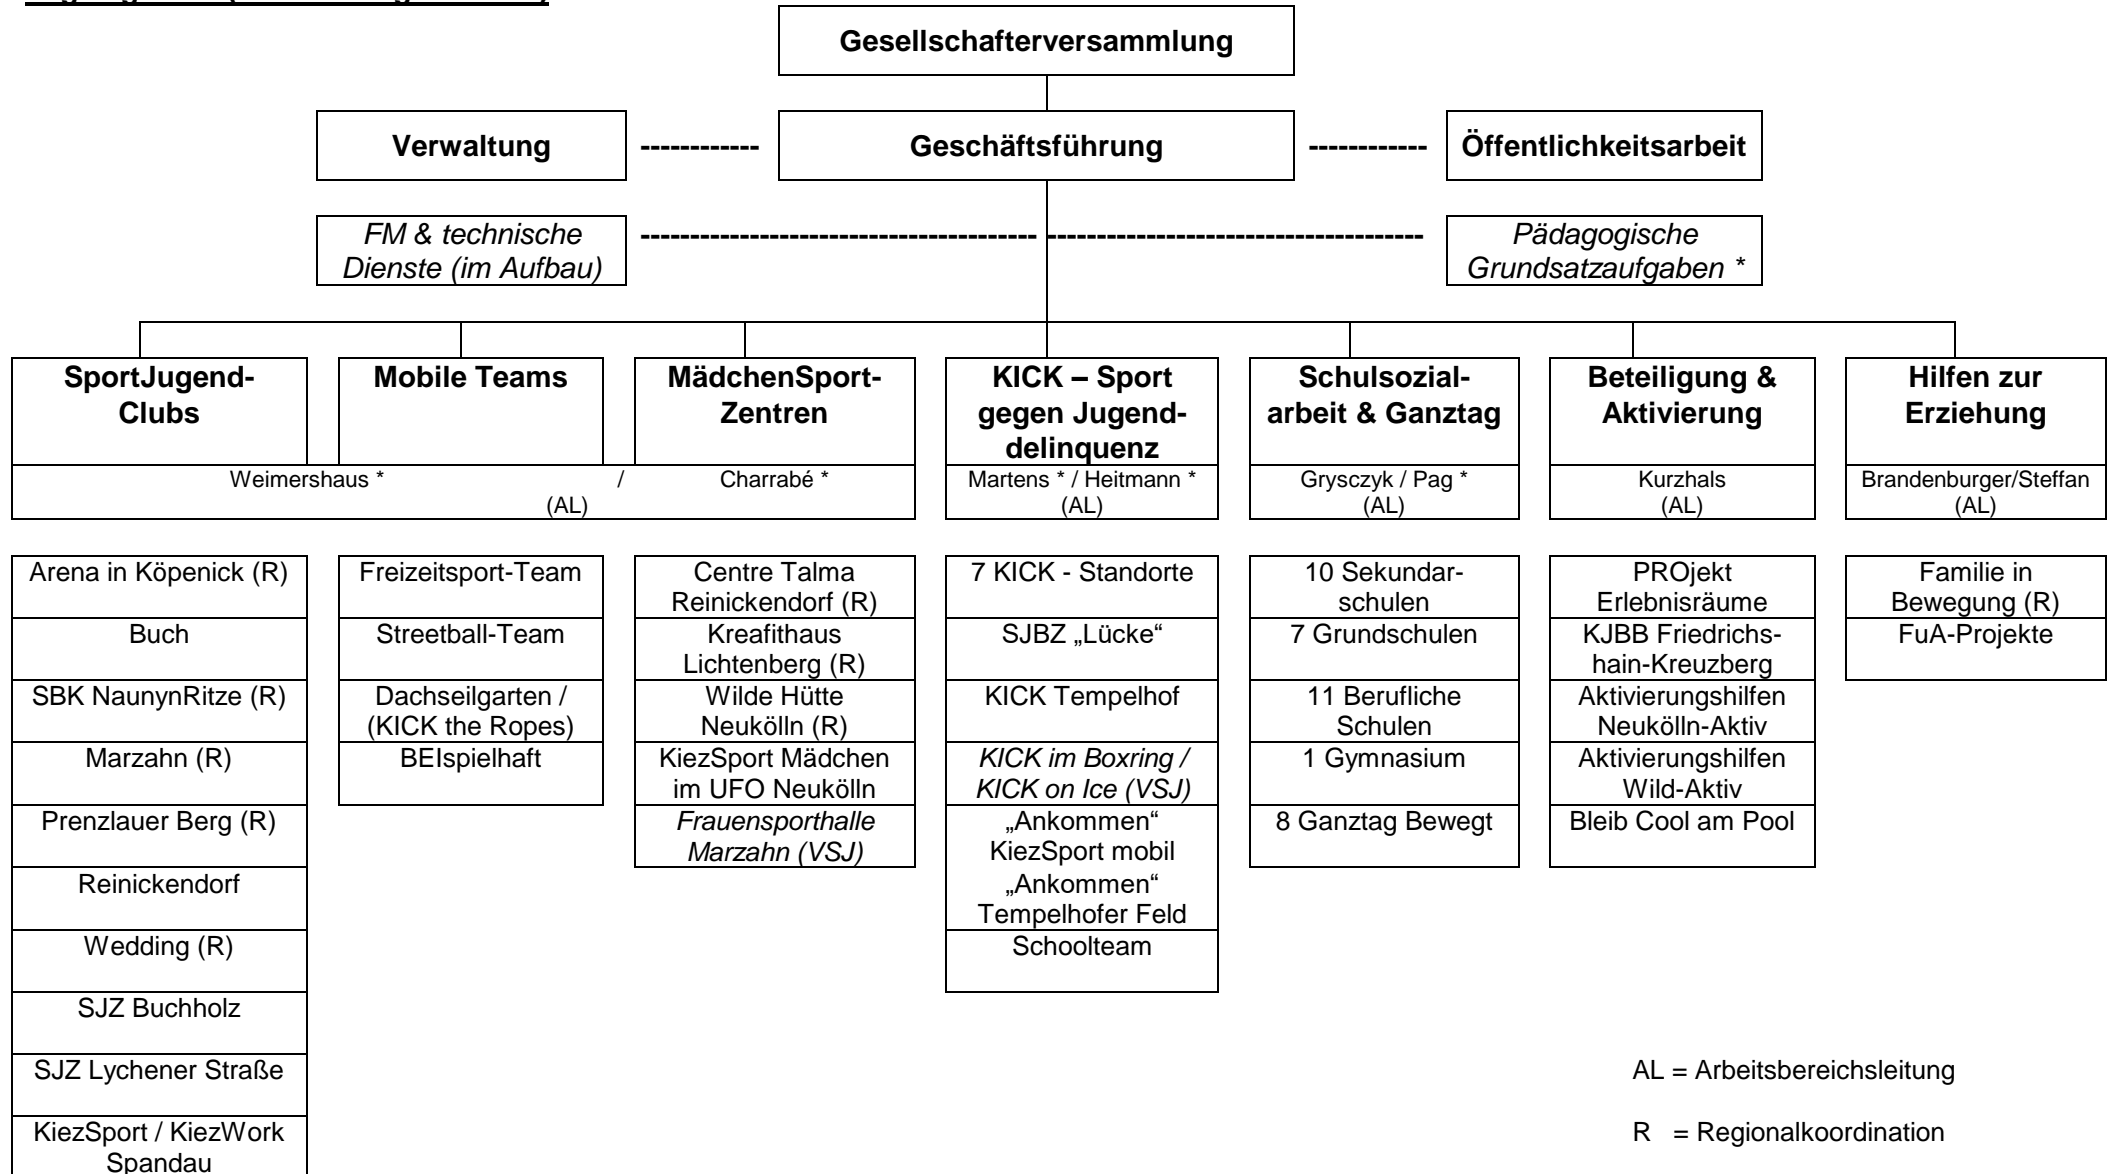

Organigramm

Organigramm (inkl. Leitungsstruktur)

AL = Arbeitsbereichsleitung

R = Regionalkoordination