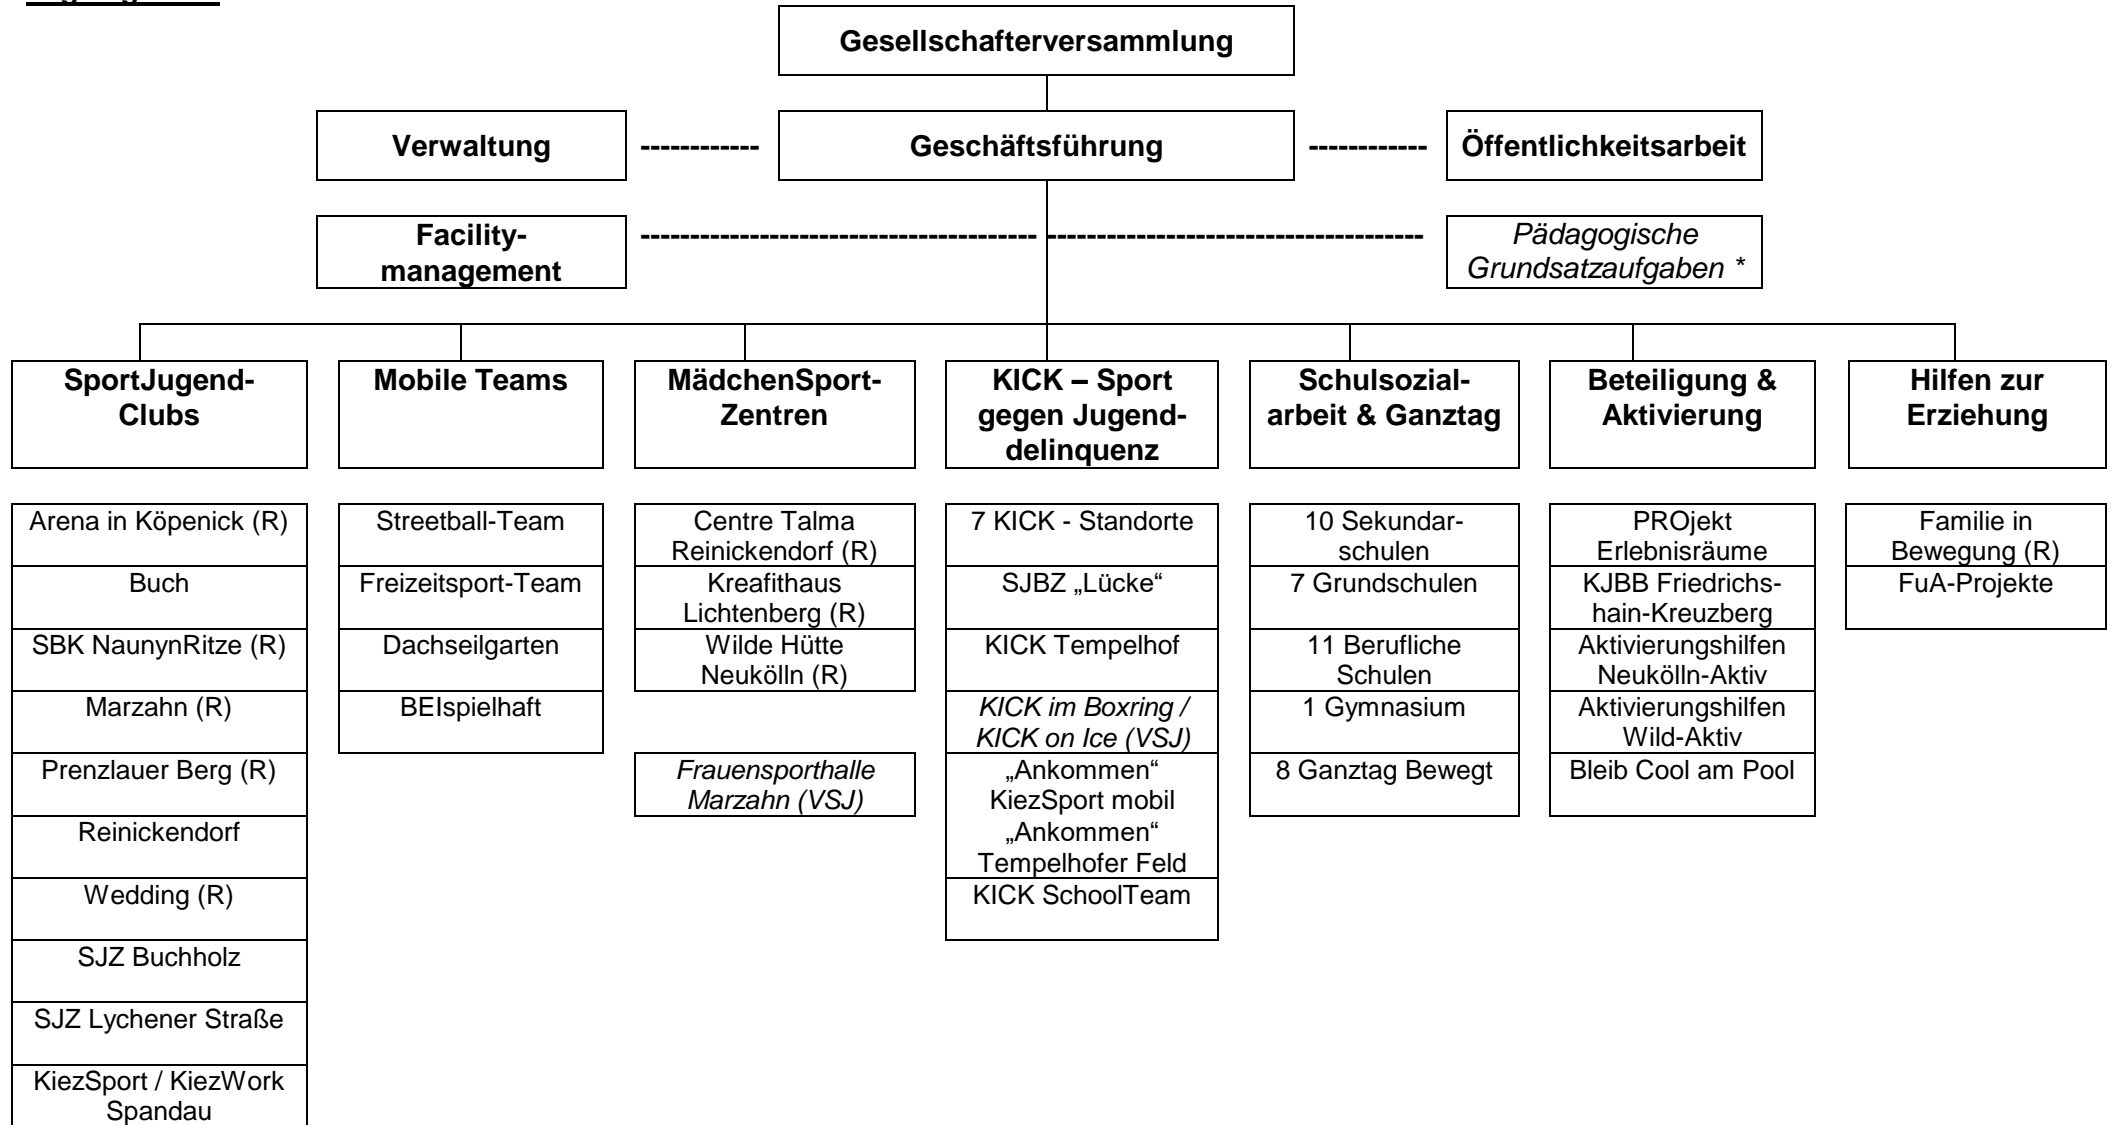

Organigramm

Organigramm (inkl. Leitungsstruktur)

AL = Arbeitsbereichsleitung

R = Regionalkoordination