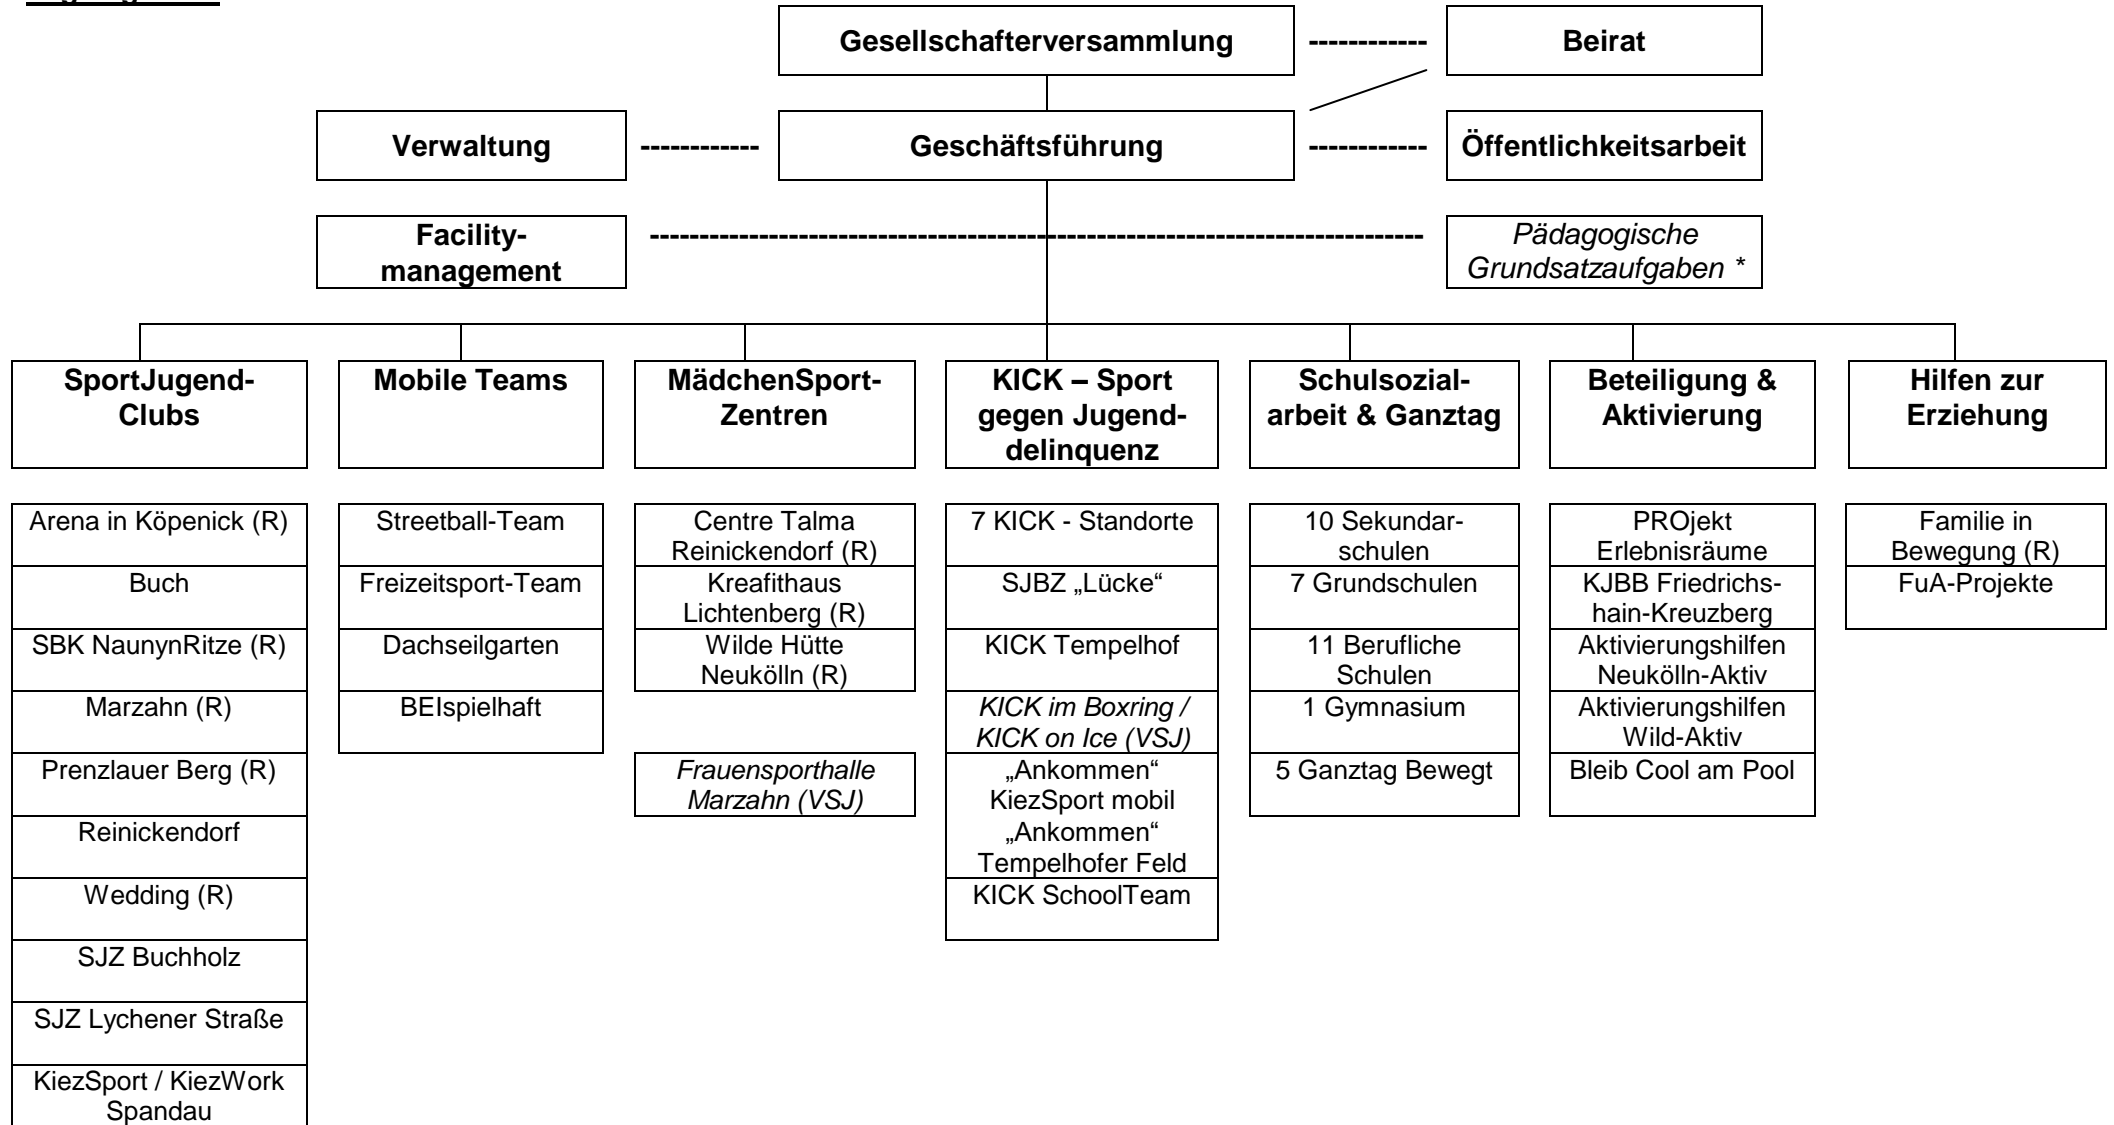

Organigramm

Organigramm (inkl. Leitungsstruktur)

AL = Arbeitsbereichsleitung

R = Regionalkoordination