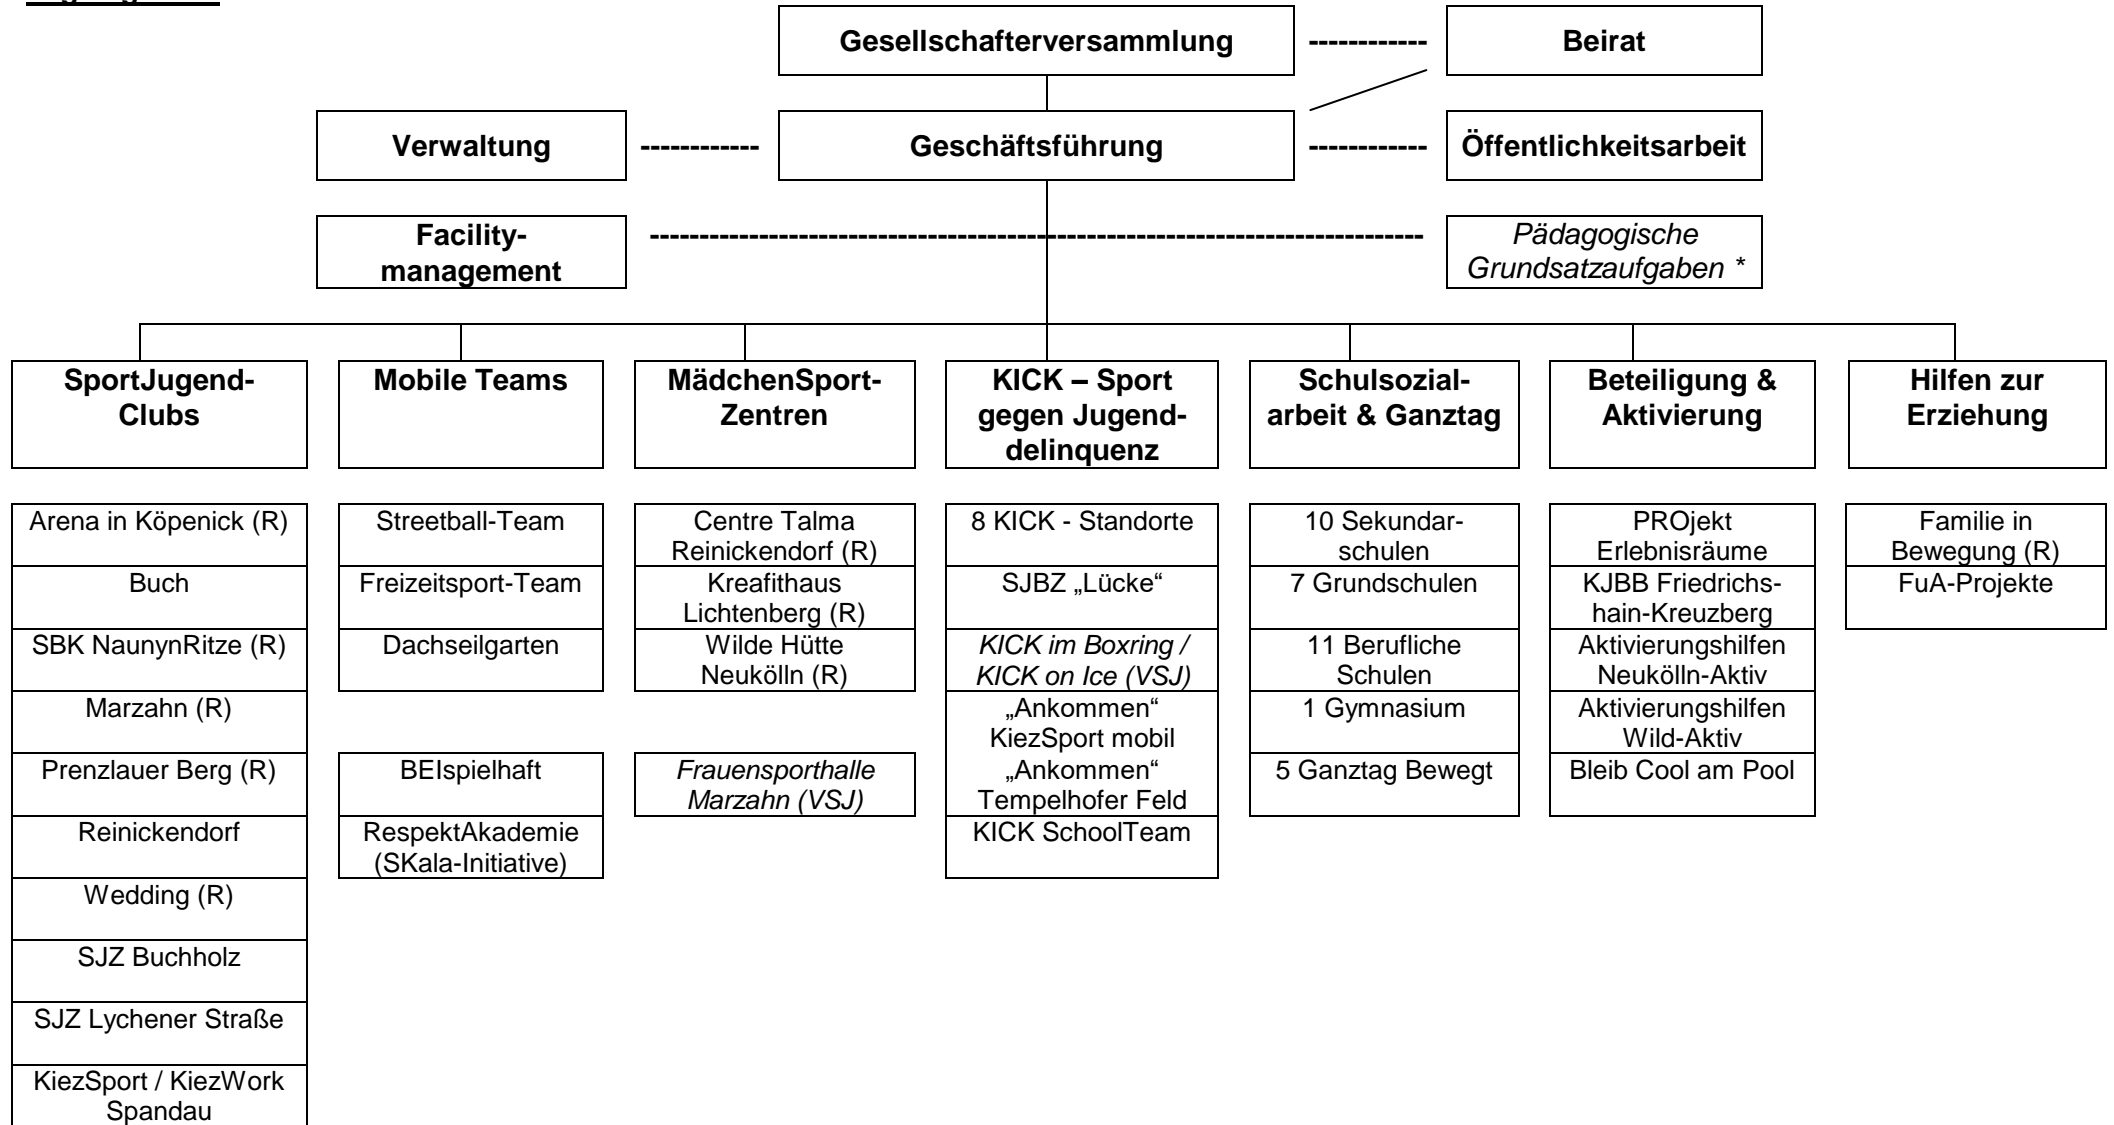

Organigramm

Organigramm (inkl. Leitungsstruktur)

AL = Arbeitsbereichsleitung

R = Regionalkoordination