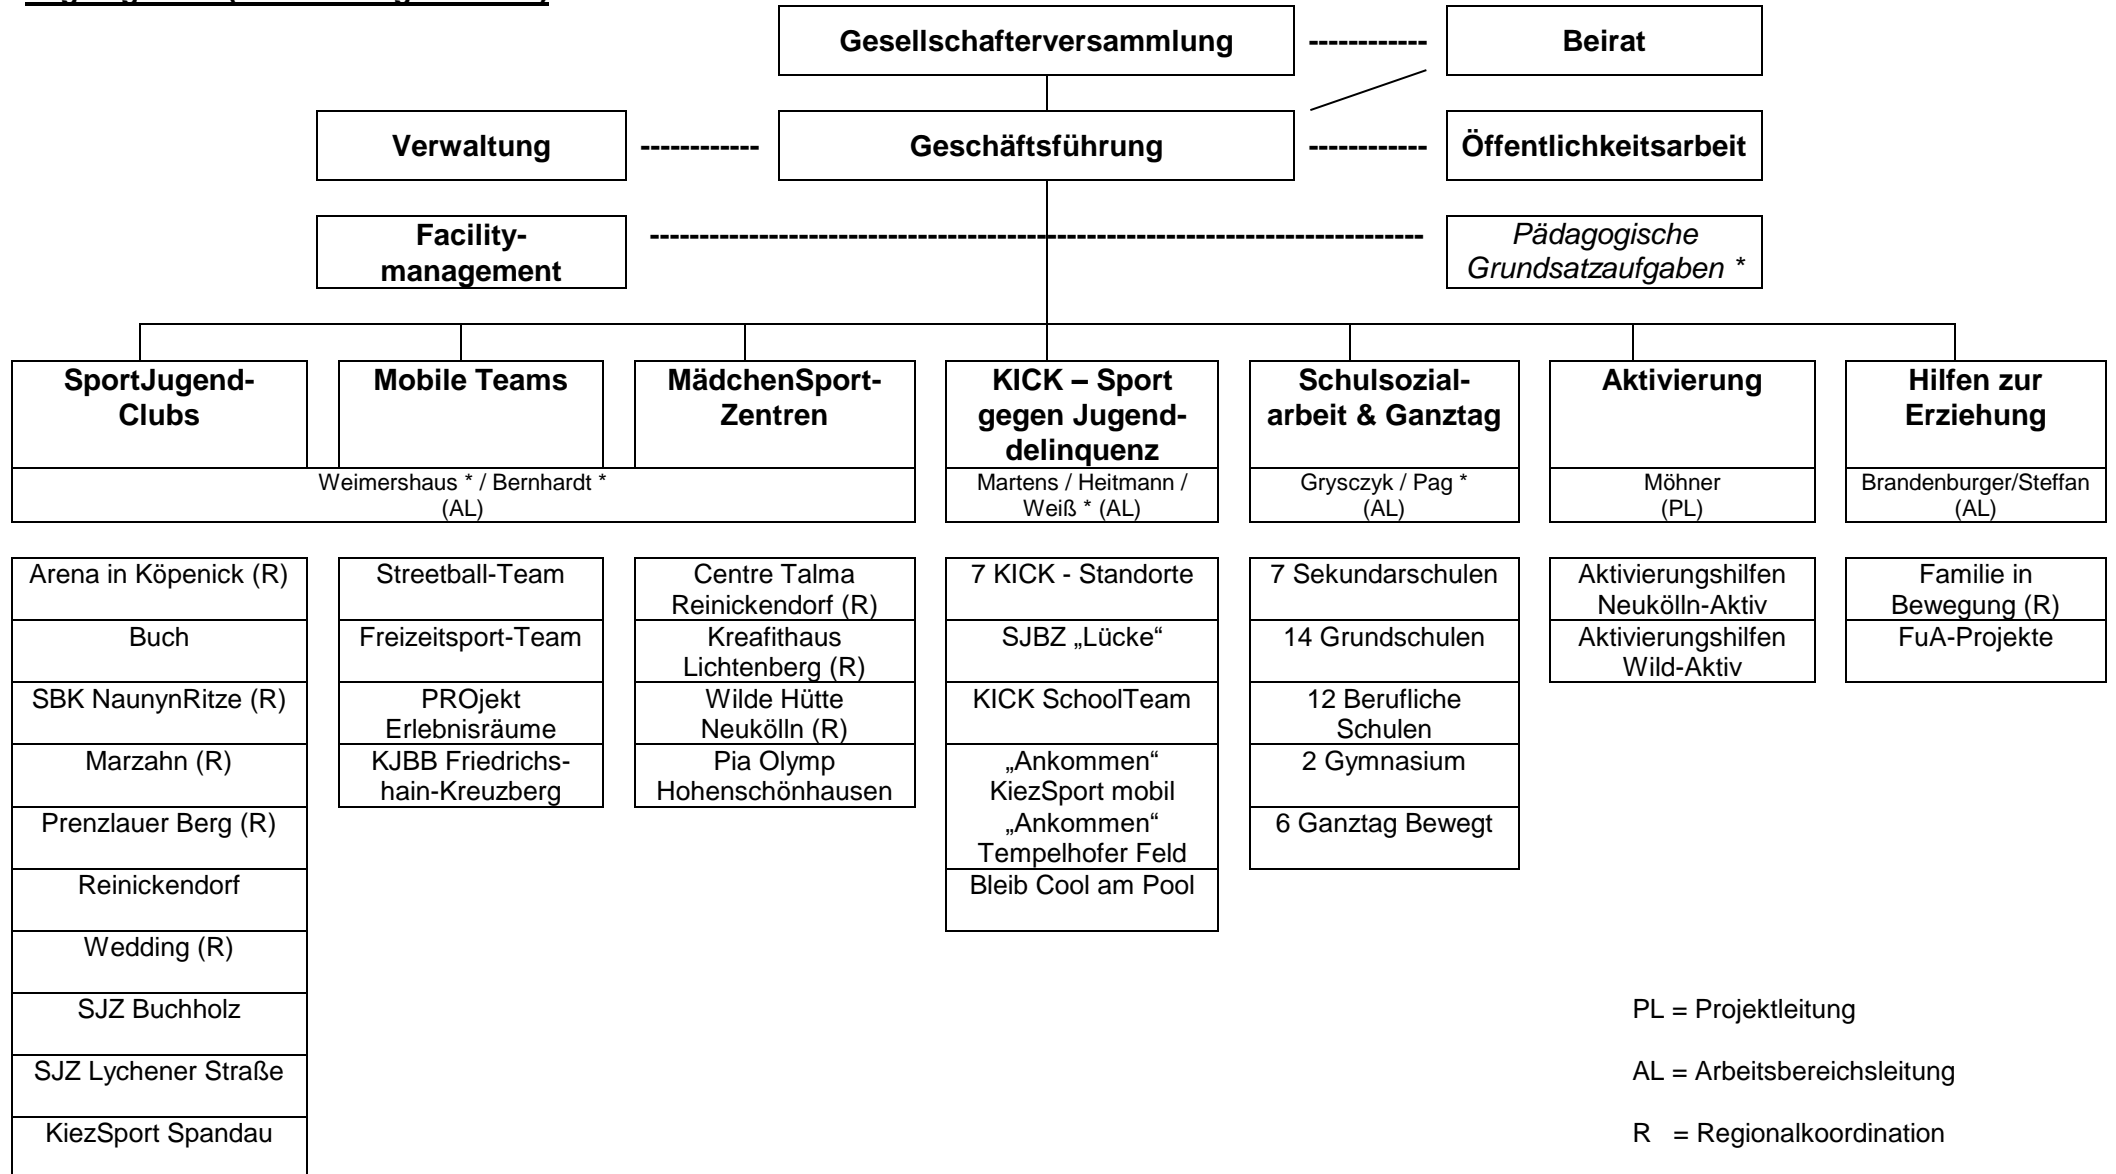

Organigramm

Organigramm (inkl. Leitungsstruktur)

PL = Projektleitung

AL = Arbeitsbereichsleitung

R = Regionalkoordination