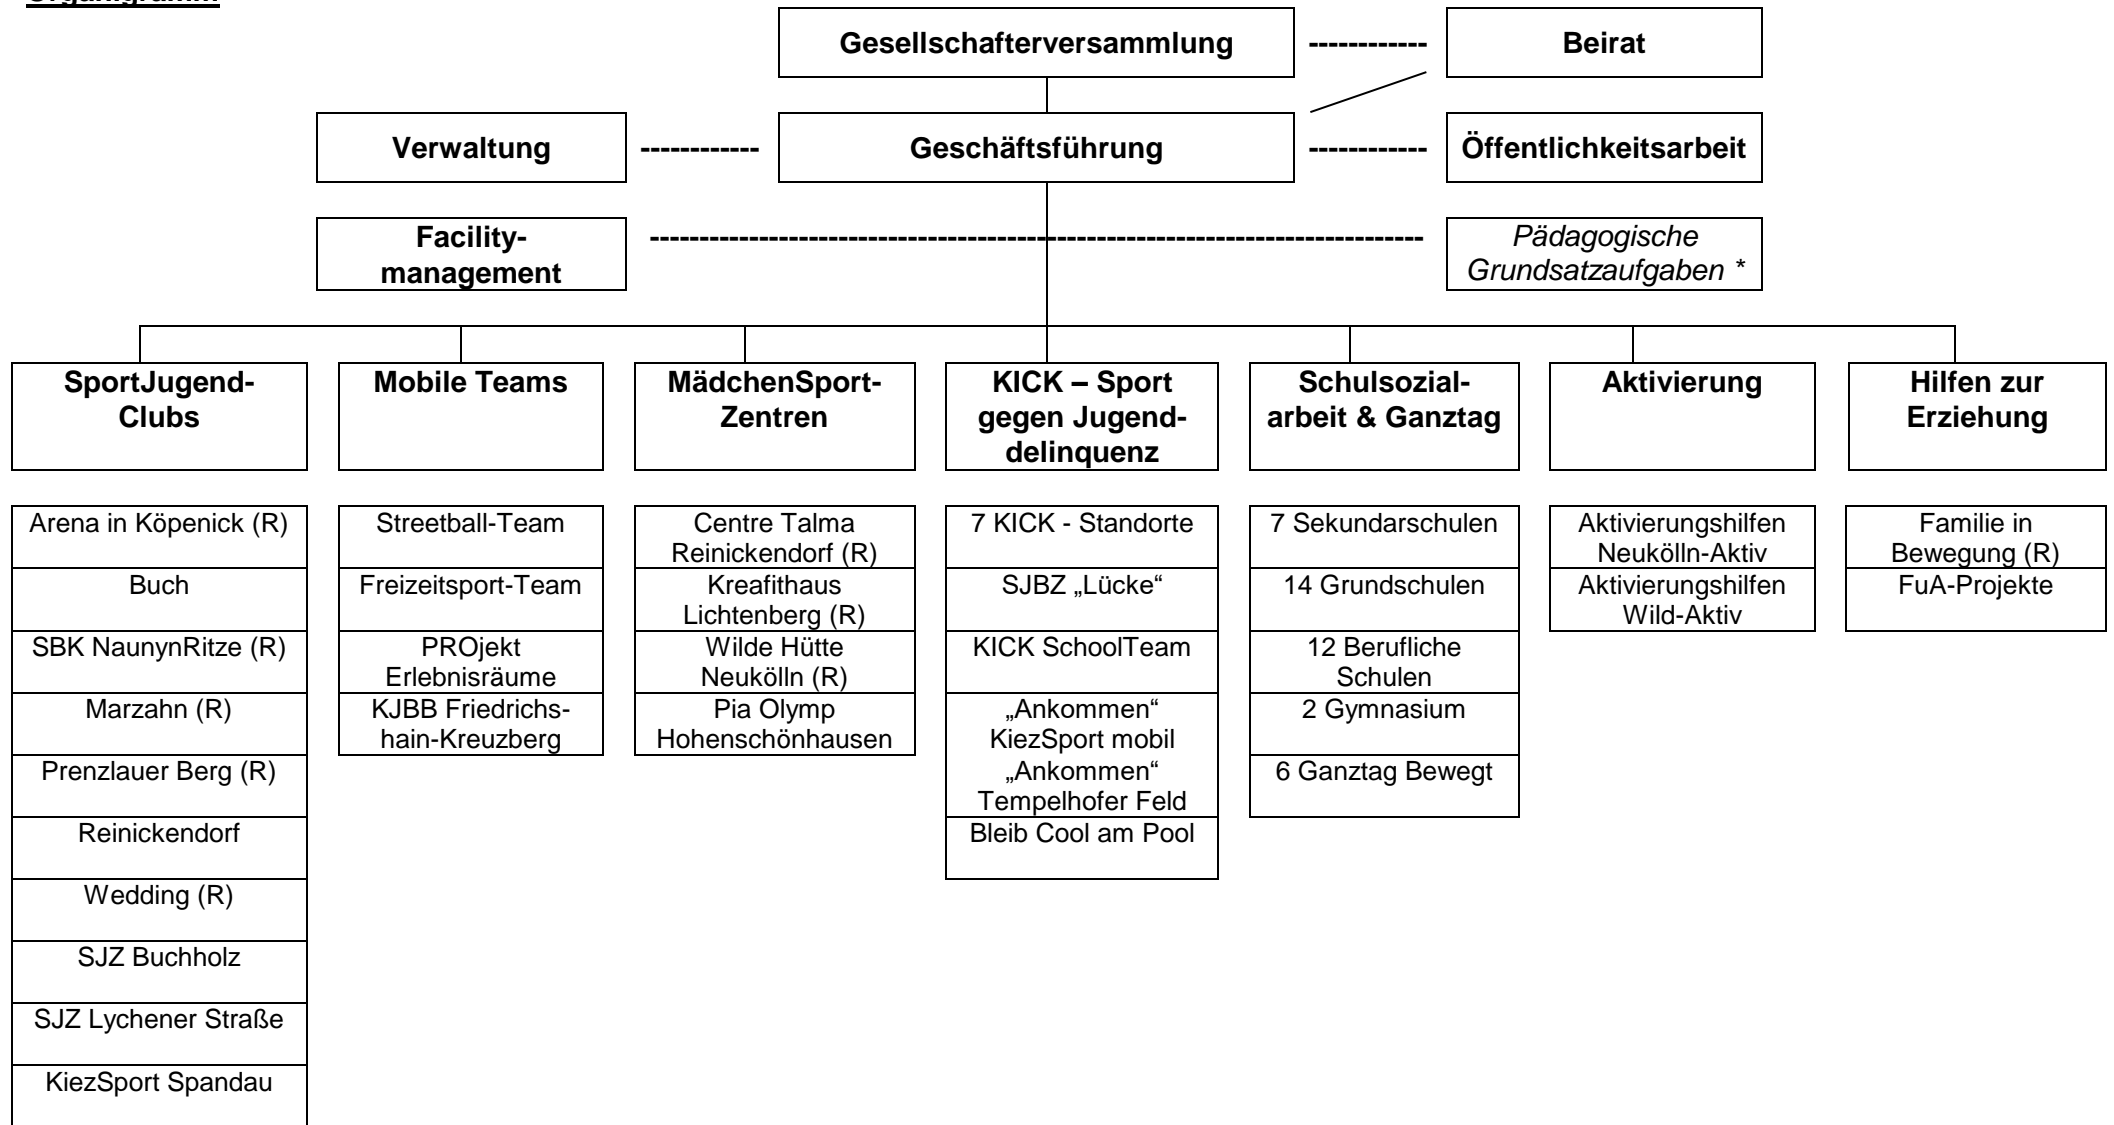

Organigramm

Organigramm (inkl. Leitungsstruktur)

PL = Projektleitung

AL = Arbeitsbereichsleitung

R = Regionalkoordination