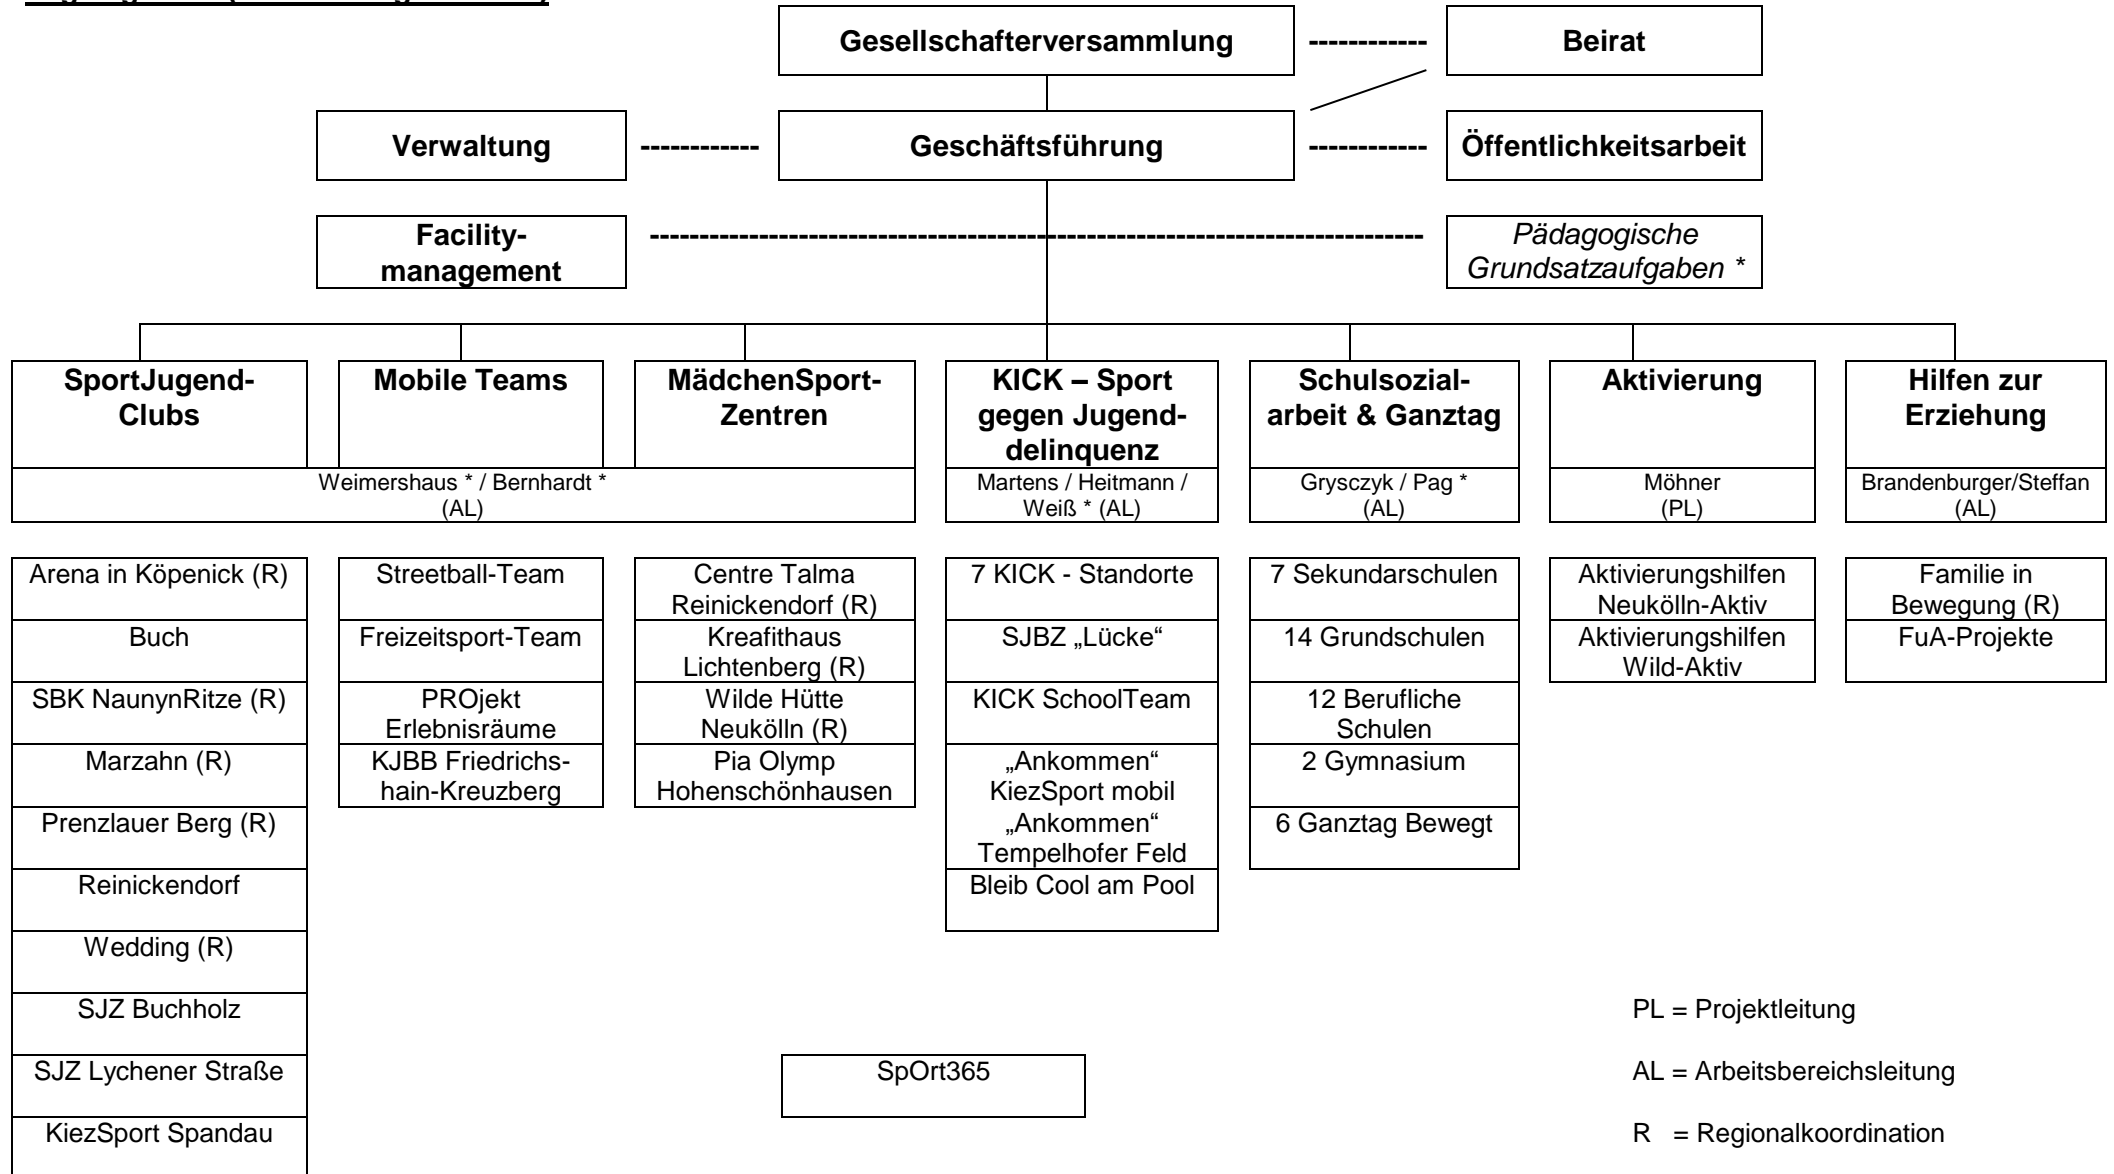

**Organigramm**

**Organigramm (inkl. Leitungsstruktur)**

PL = Projektleitung

AL = Arbeitsbereichsleitung

R = Regionalkoordination