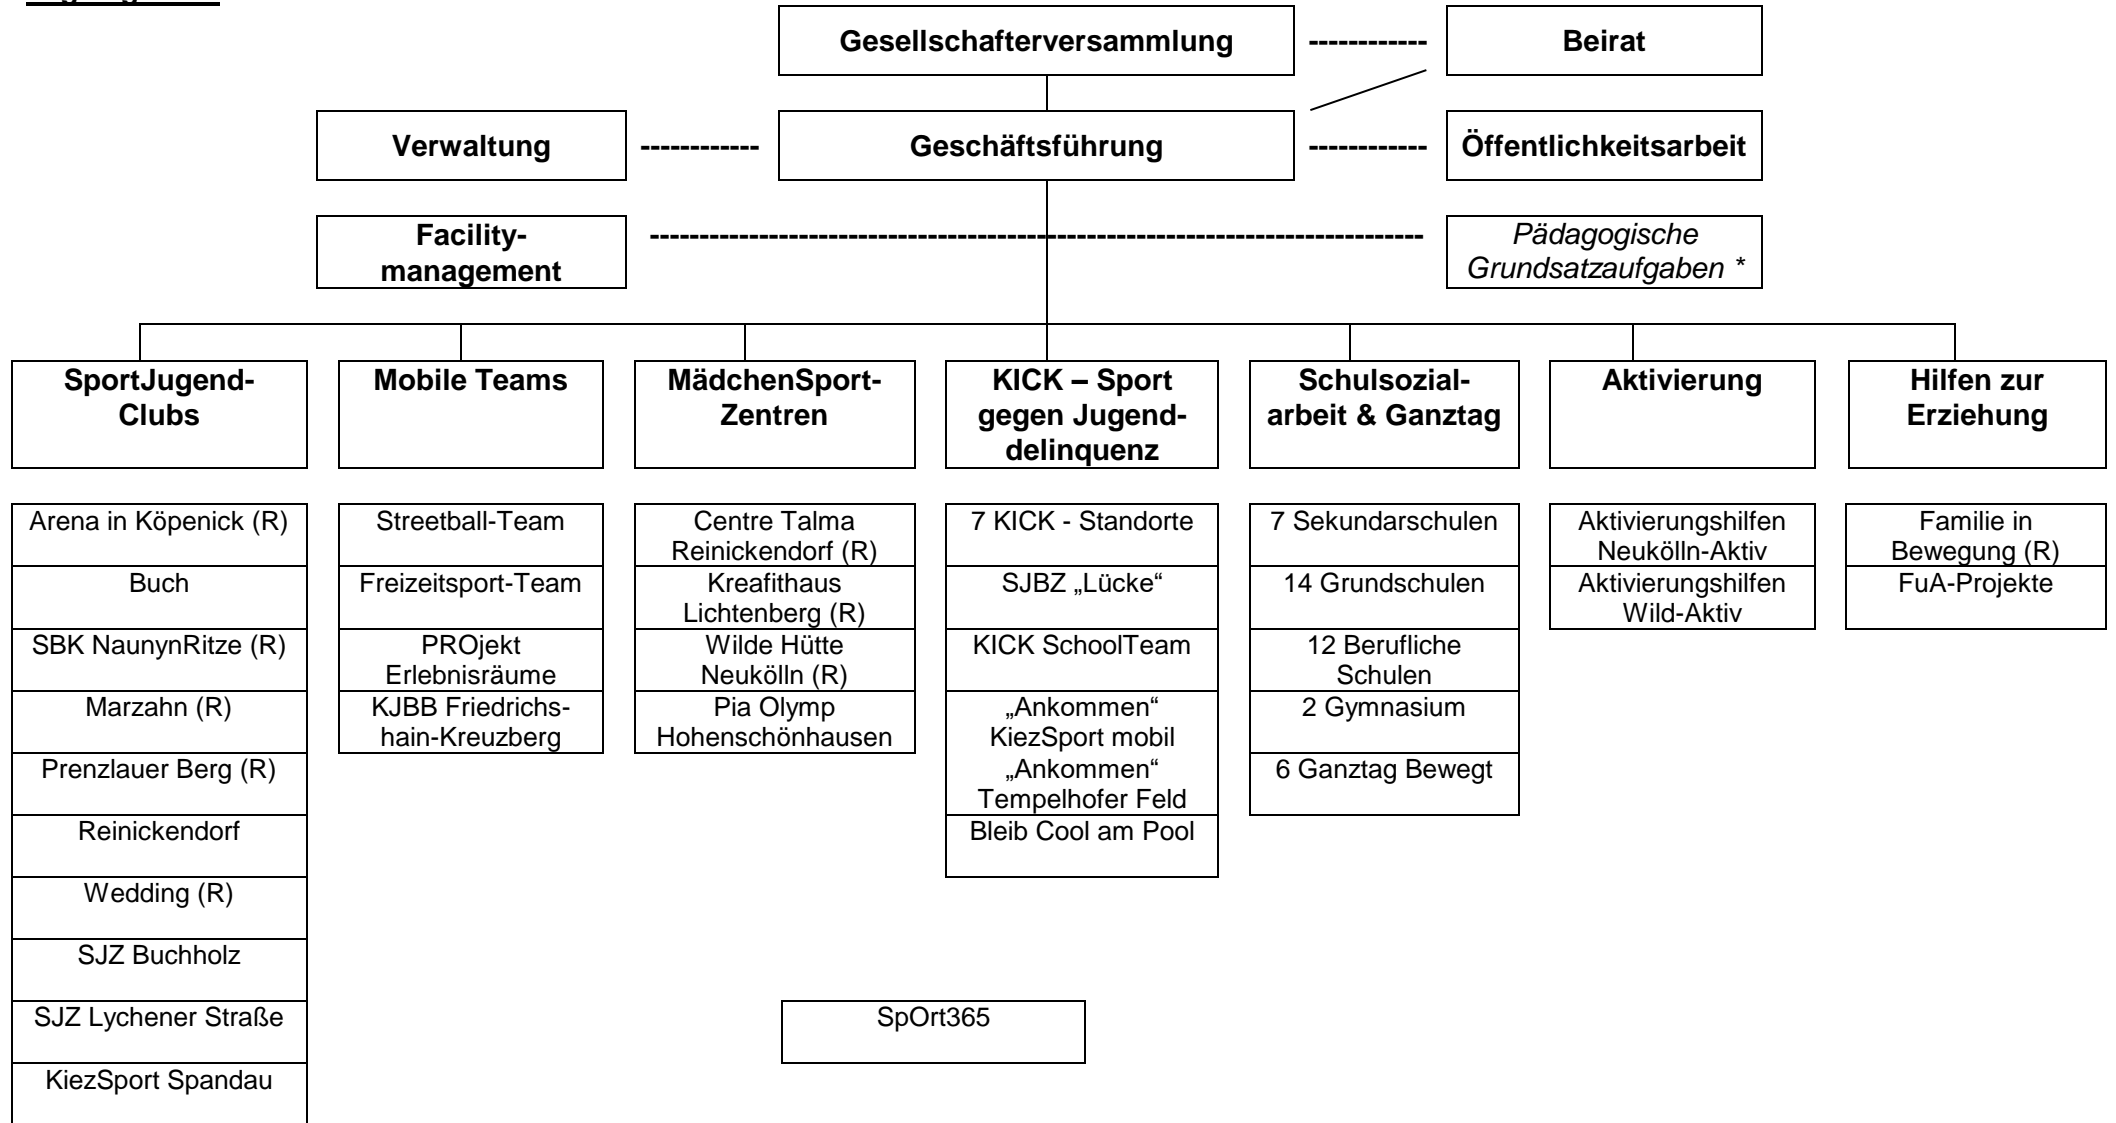

**Organigramm**

**Organigramm (inkl. Leitungsstruktur)**

PL = Projektleitung

AL = Arbeitsbereichsleitung

R = Regionalkoordination