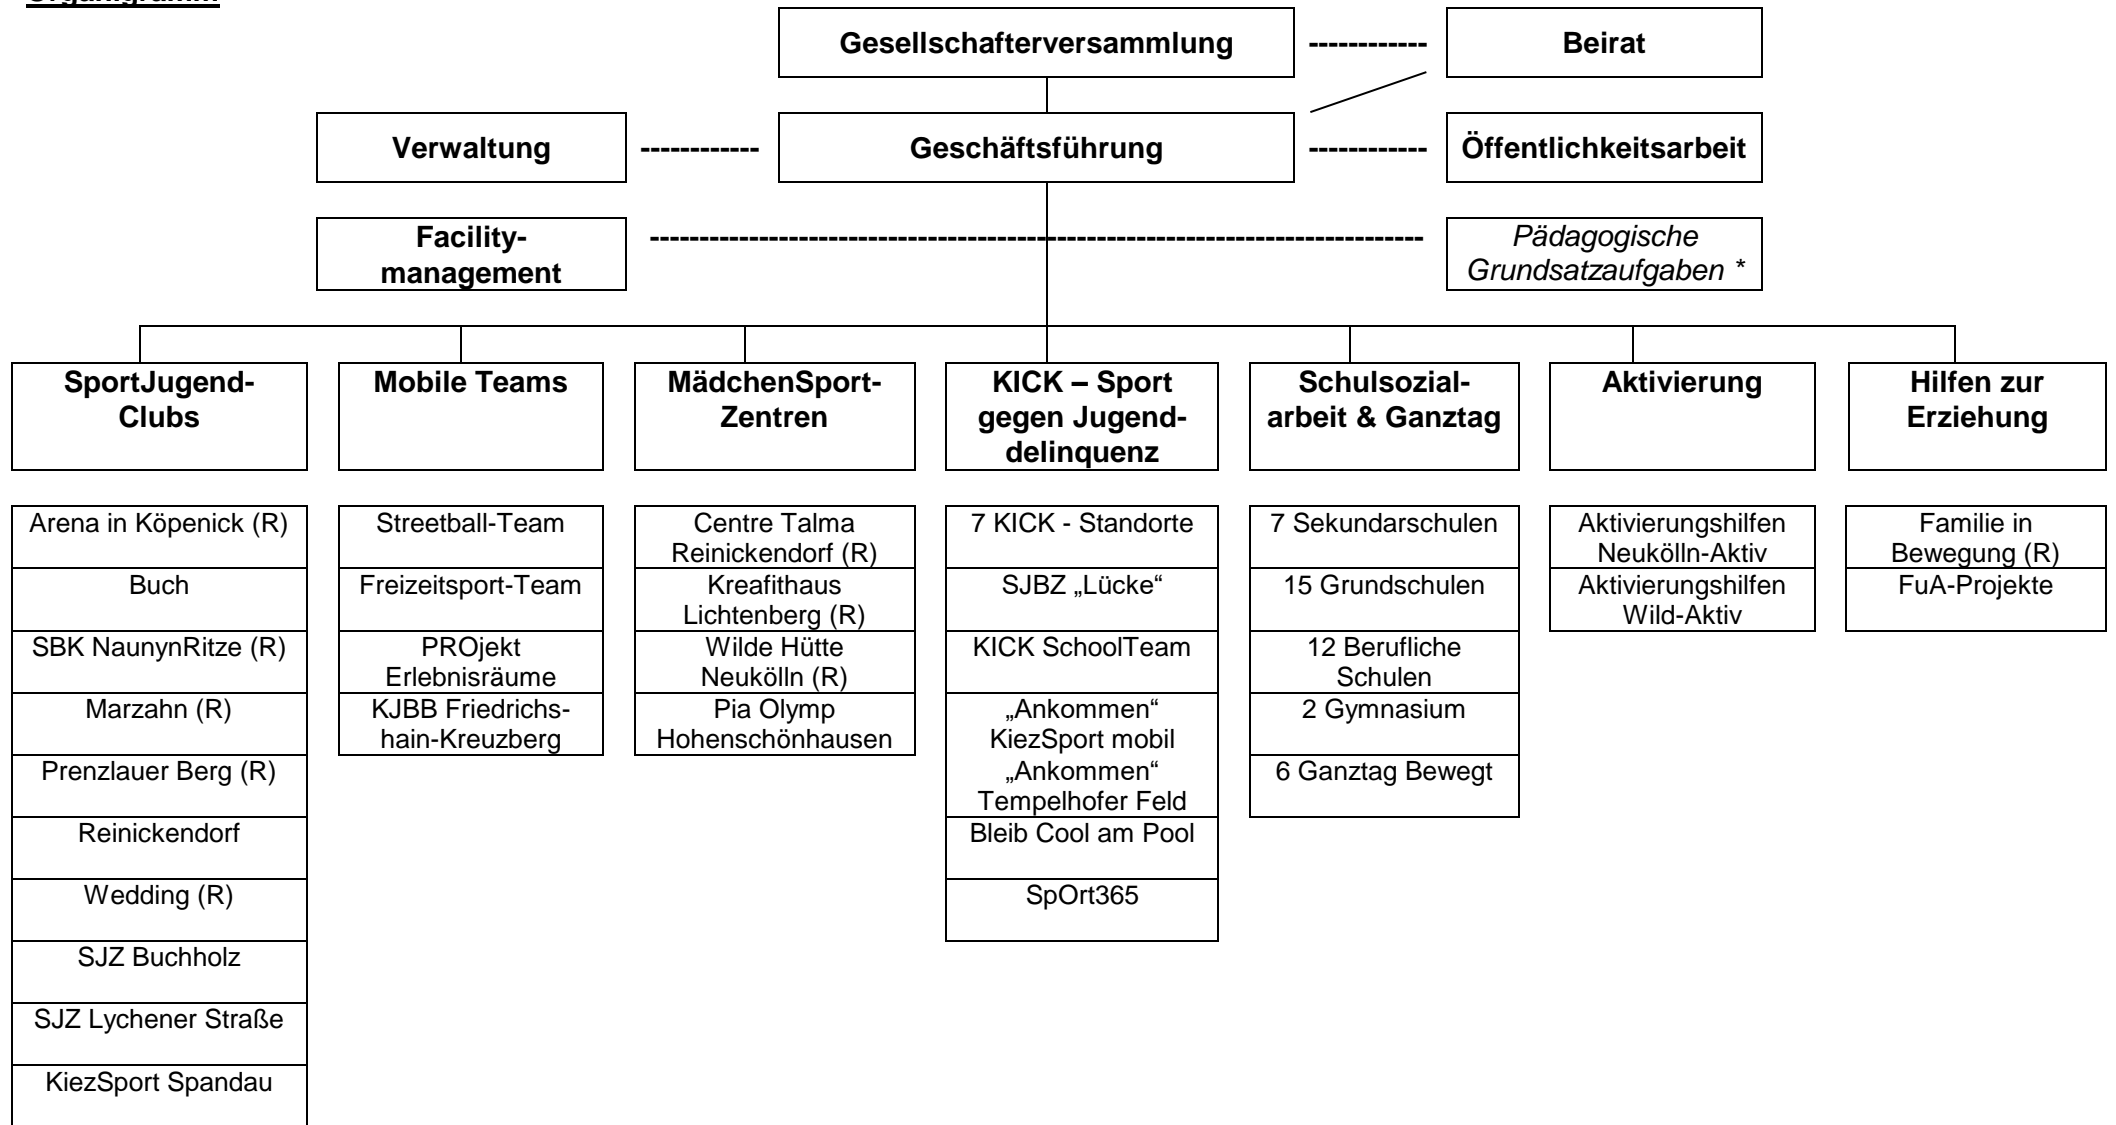

Organigramm

Organigramm (inkl. Leitungsstruktur)

PL = Projektleitung

AL = Arbeitsbereichsleitung

R = Regionalkoordination