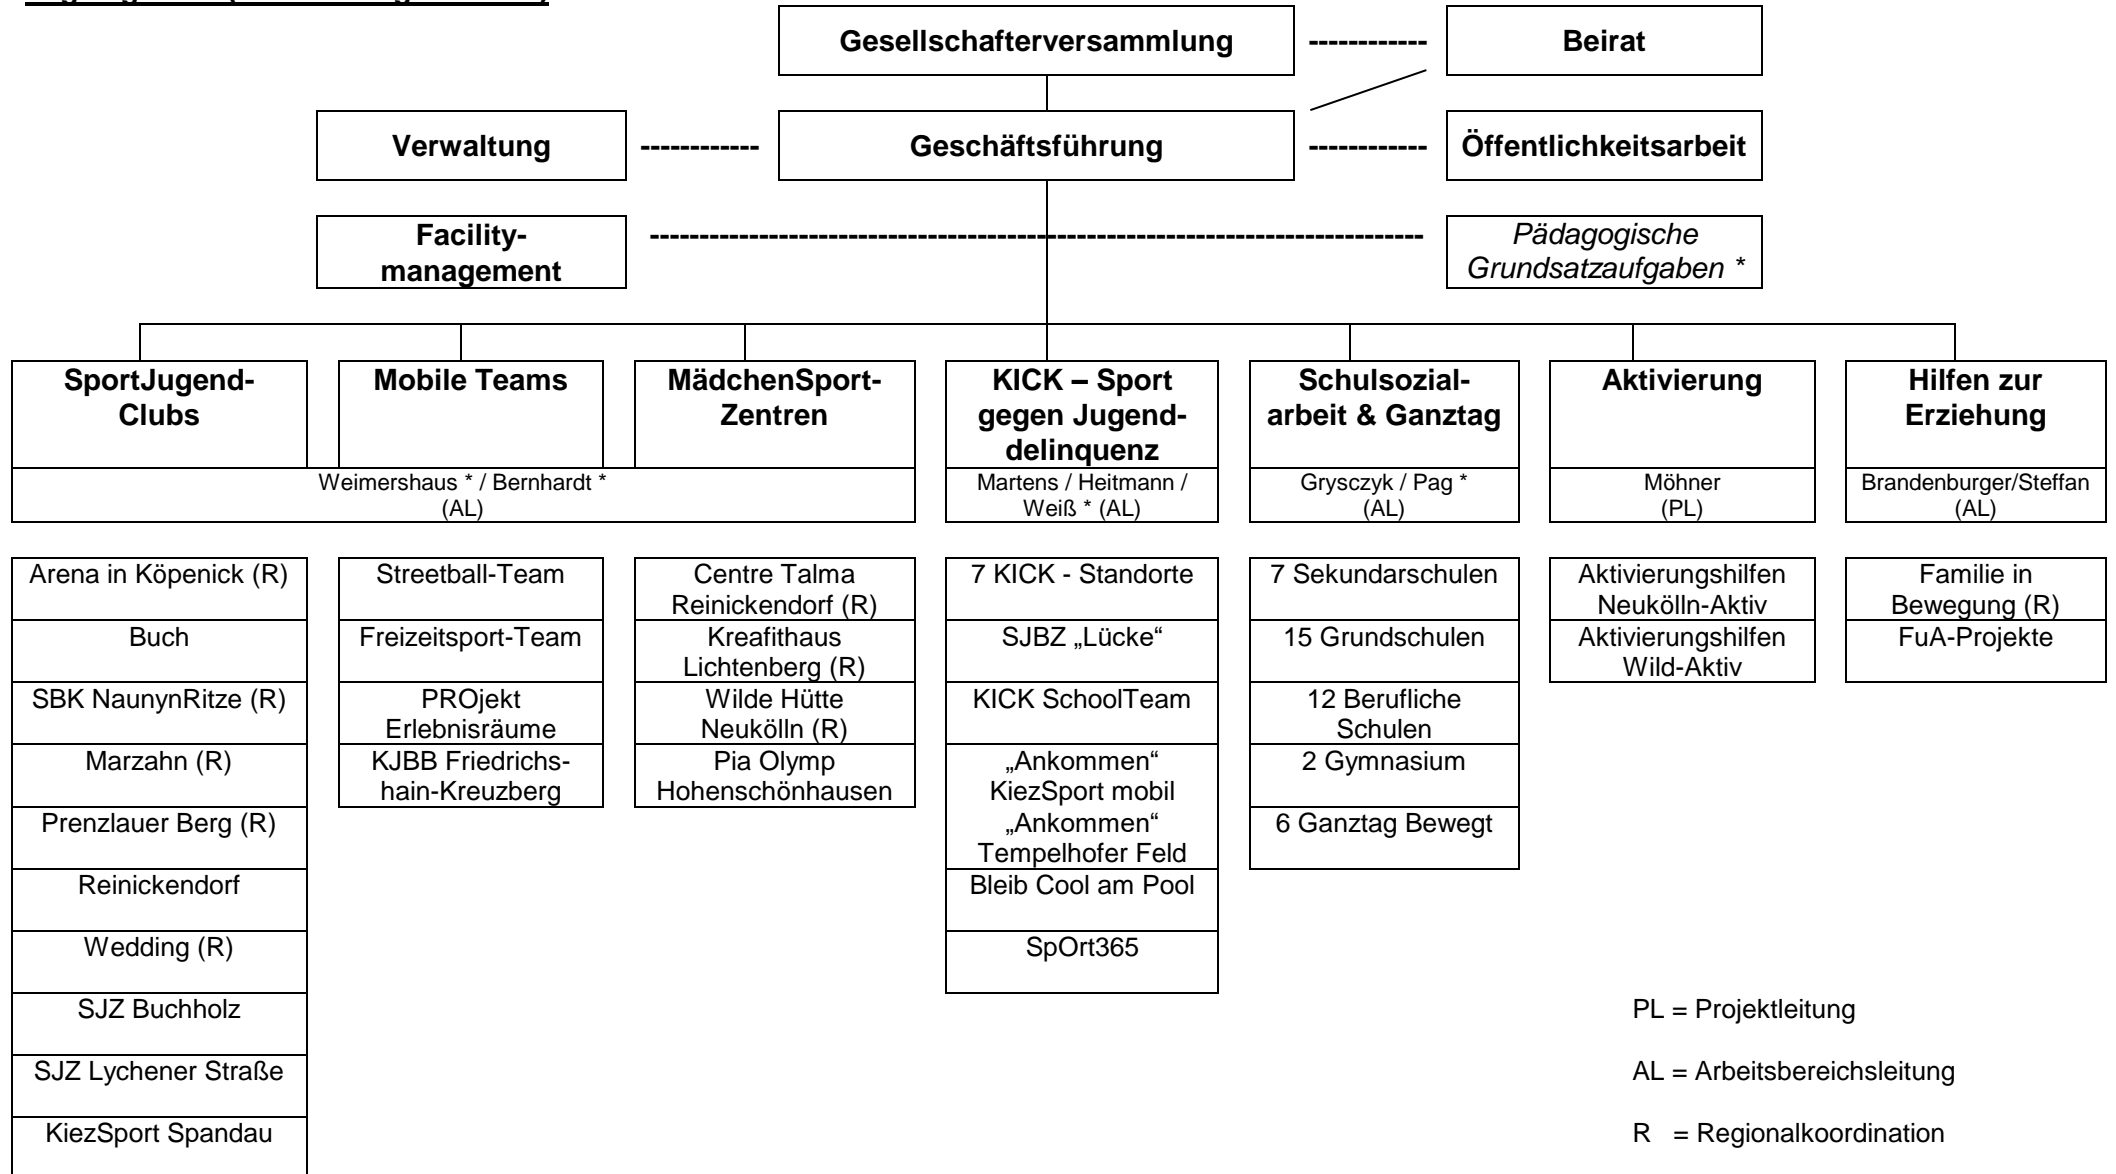

Organigramm

Organigramm (inkl. Leitungsstruktur)

PL = Projektleitung

AL = Arbeitsbereichsleitung

R = Regionalkoordination