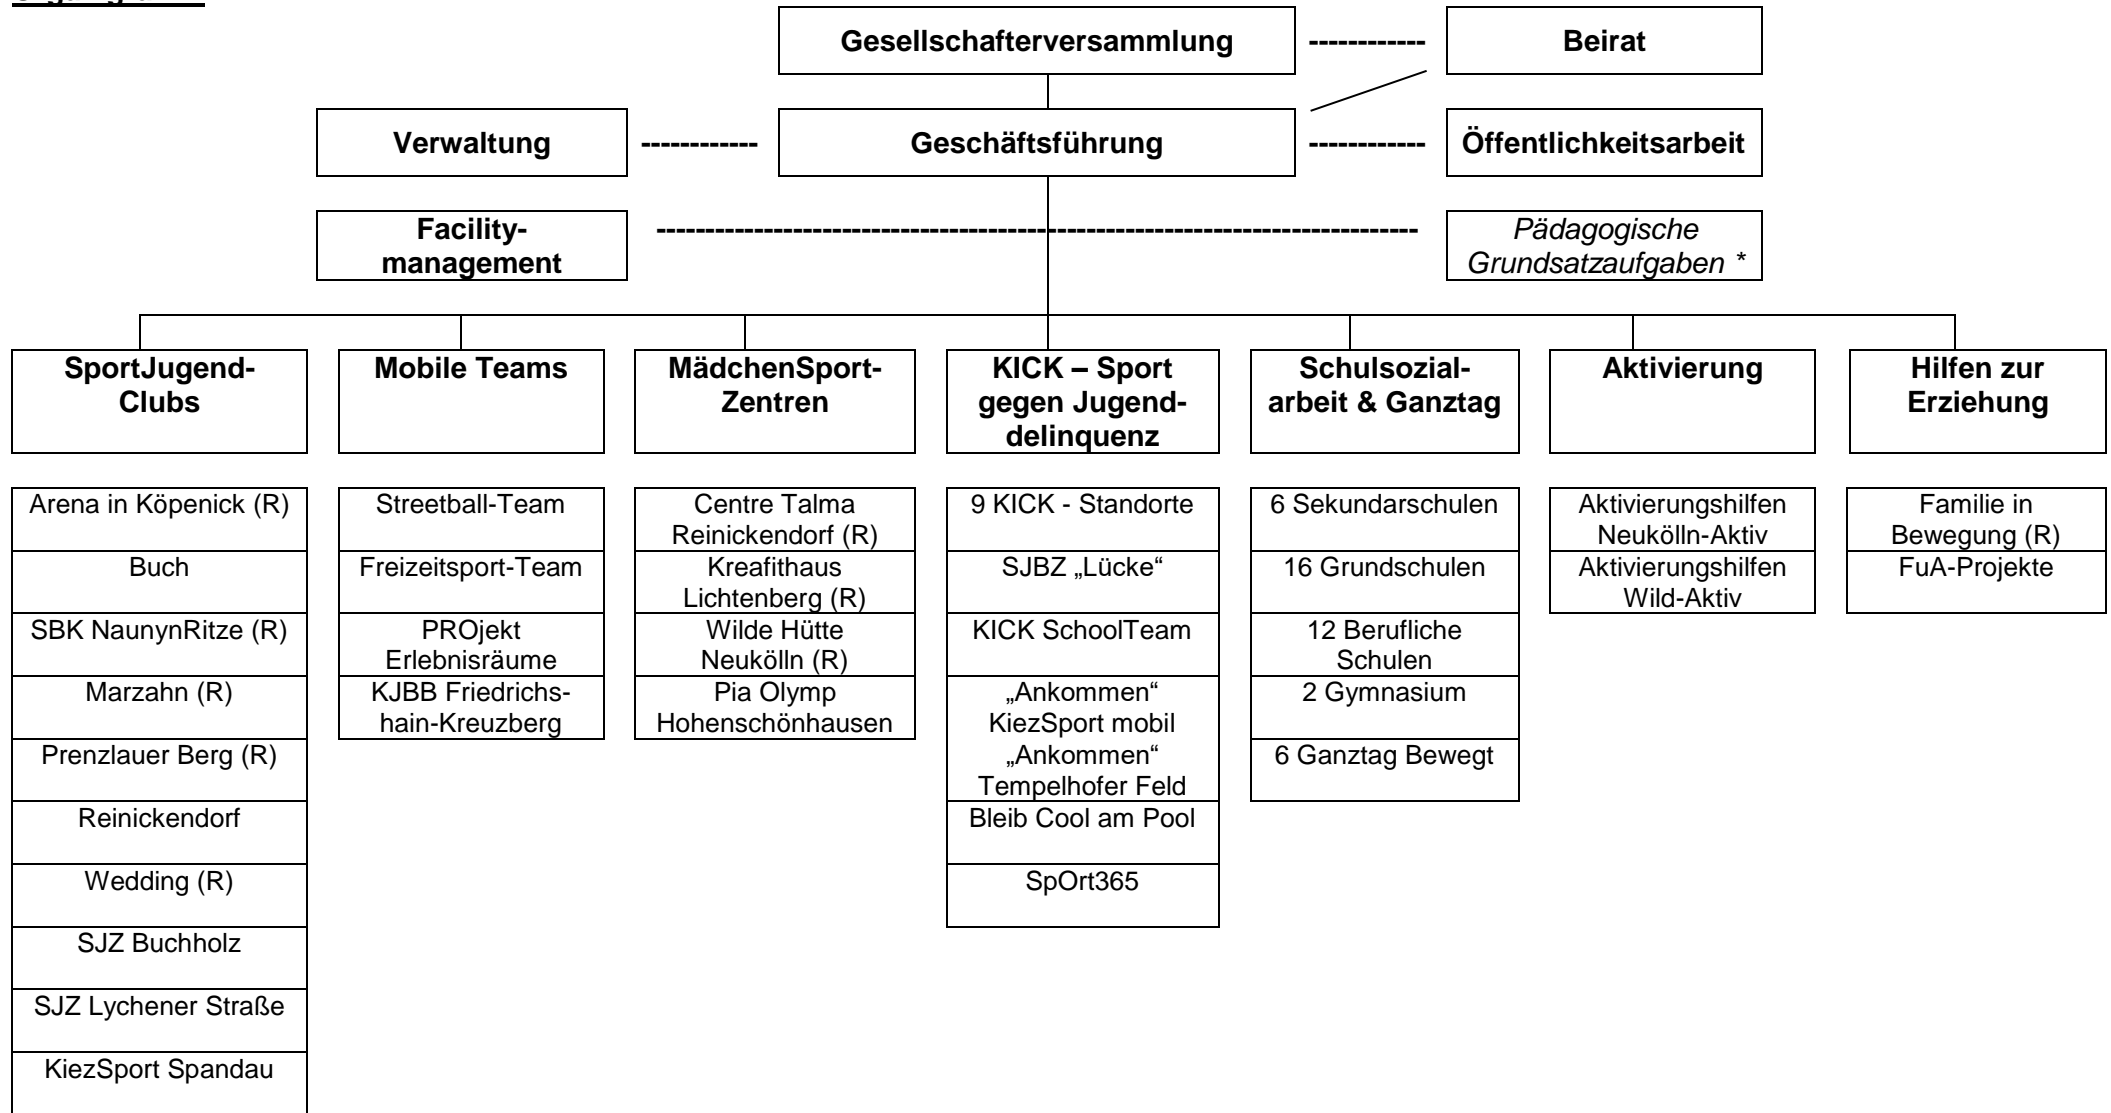

**Organigramm**

**Organigramm (inkl. Leitungsstruktur)**

PL = Projektleitung  
 AL = Arbeitsbereichsleitung  
 R = Regionalkoordination