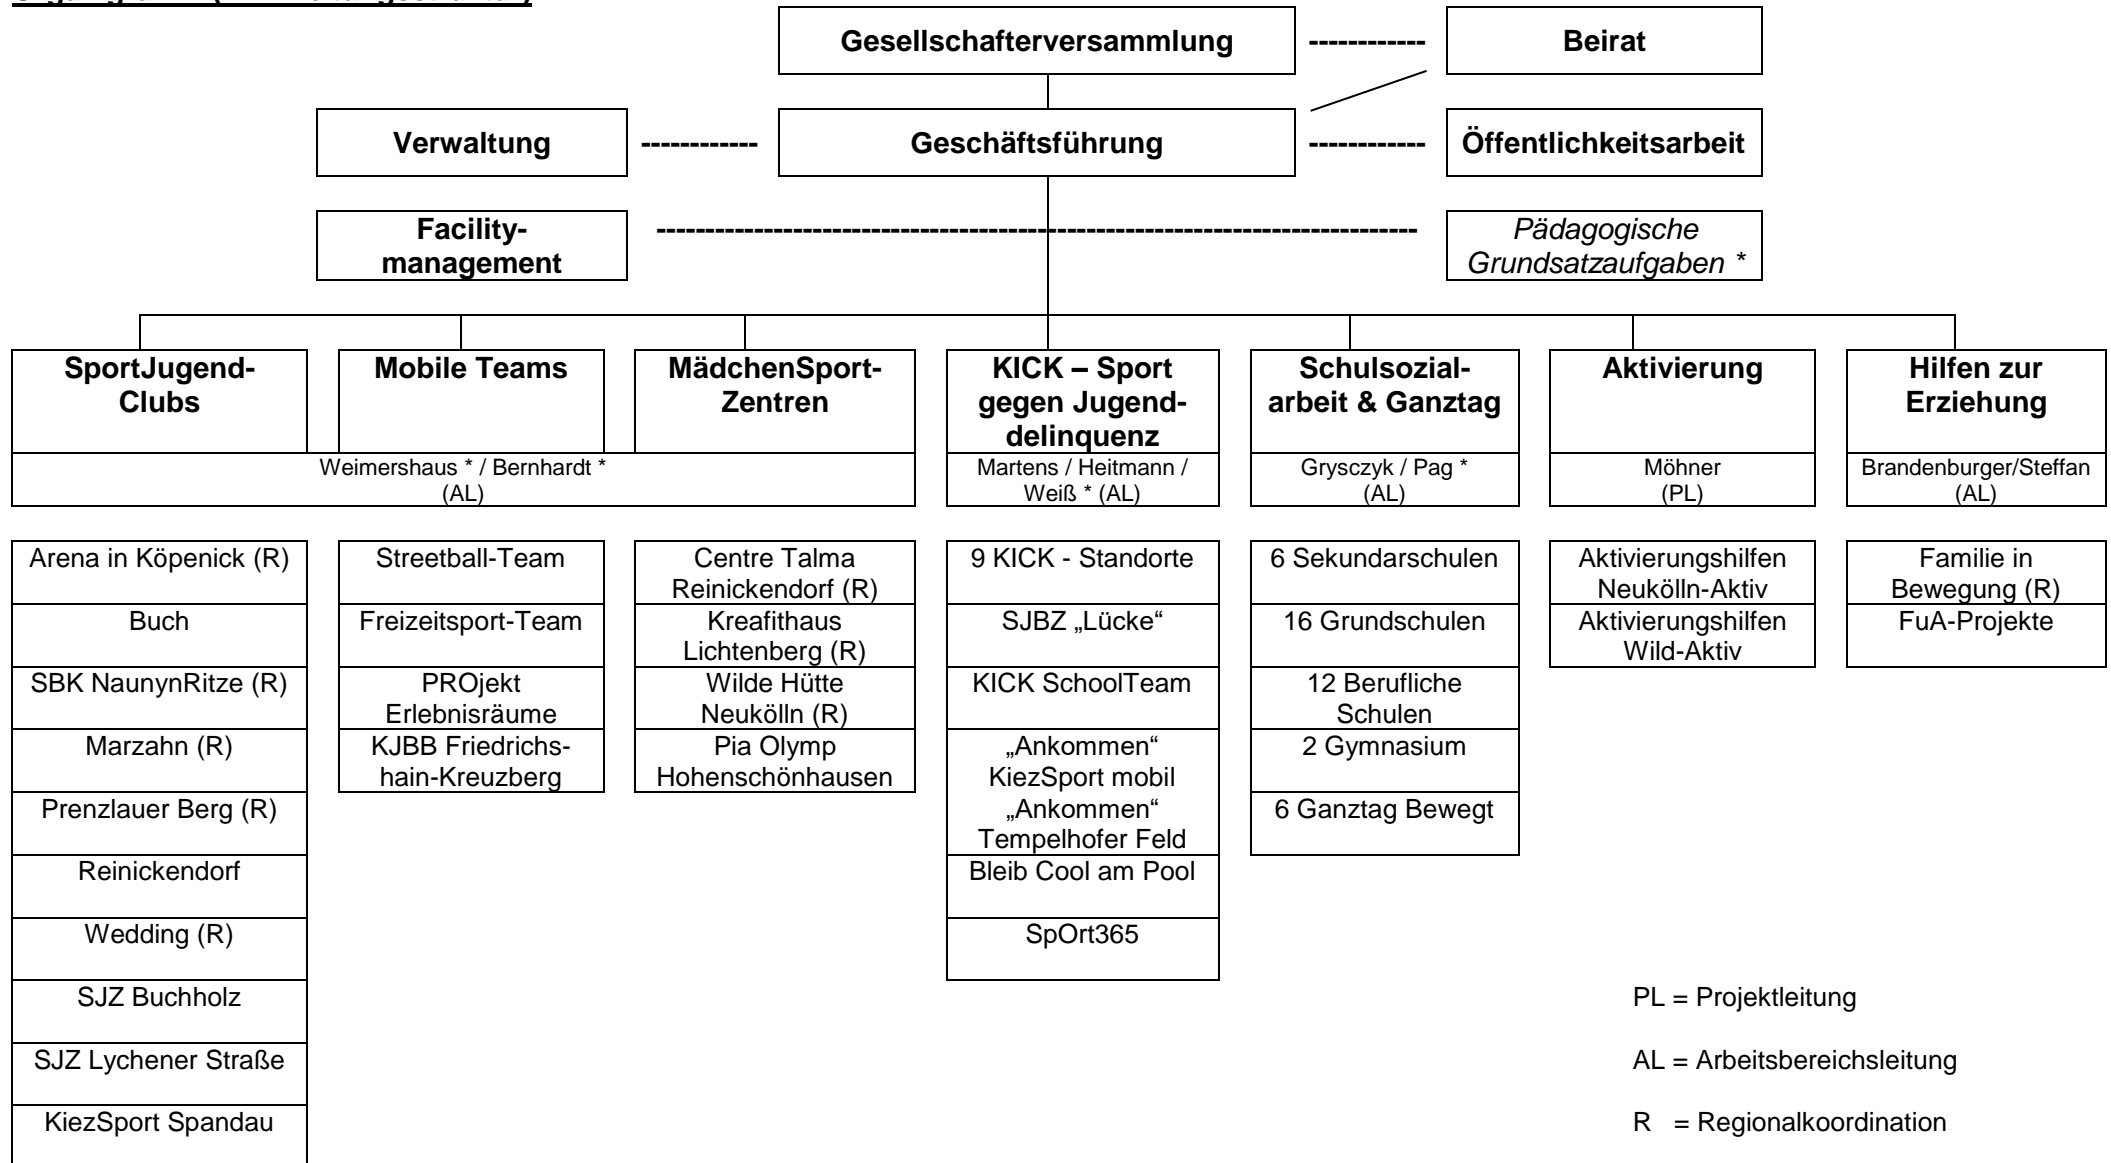

**Organigramm**

**Organigramm (inkl. Leitungsstruktur)**

PL = Projektleitung  
 AL = Arbeitsbereichsleitung  
 R = Regionalkoordination