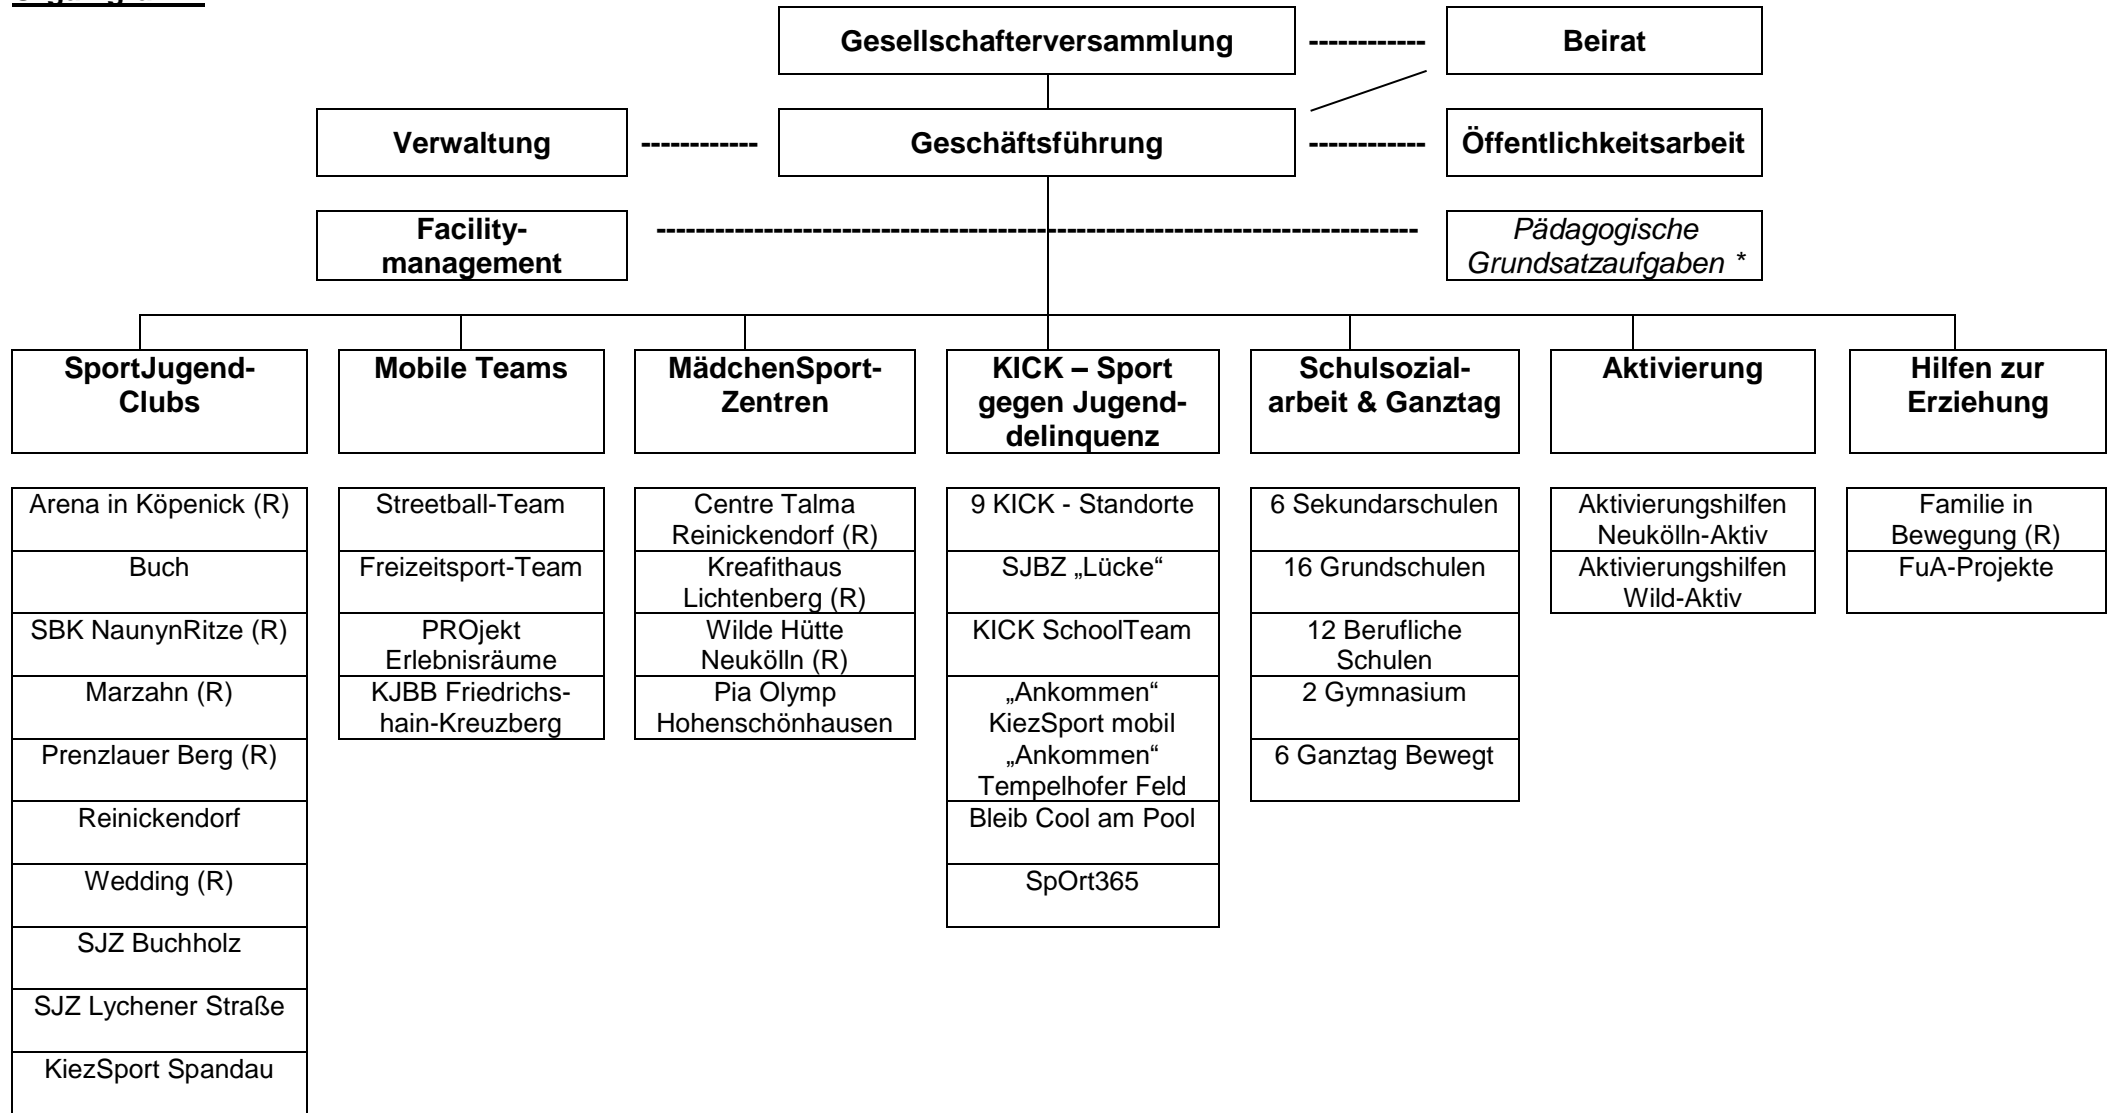

Organigramm

Organigramm (inkl. Leitungsstruktur)

PL = Projektleitung
 AL = Arbeitsbereichsleitung
 R = Regionalkoordination