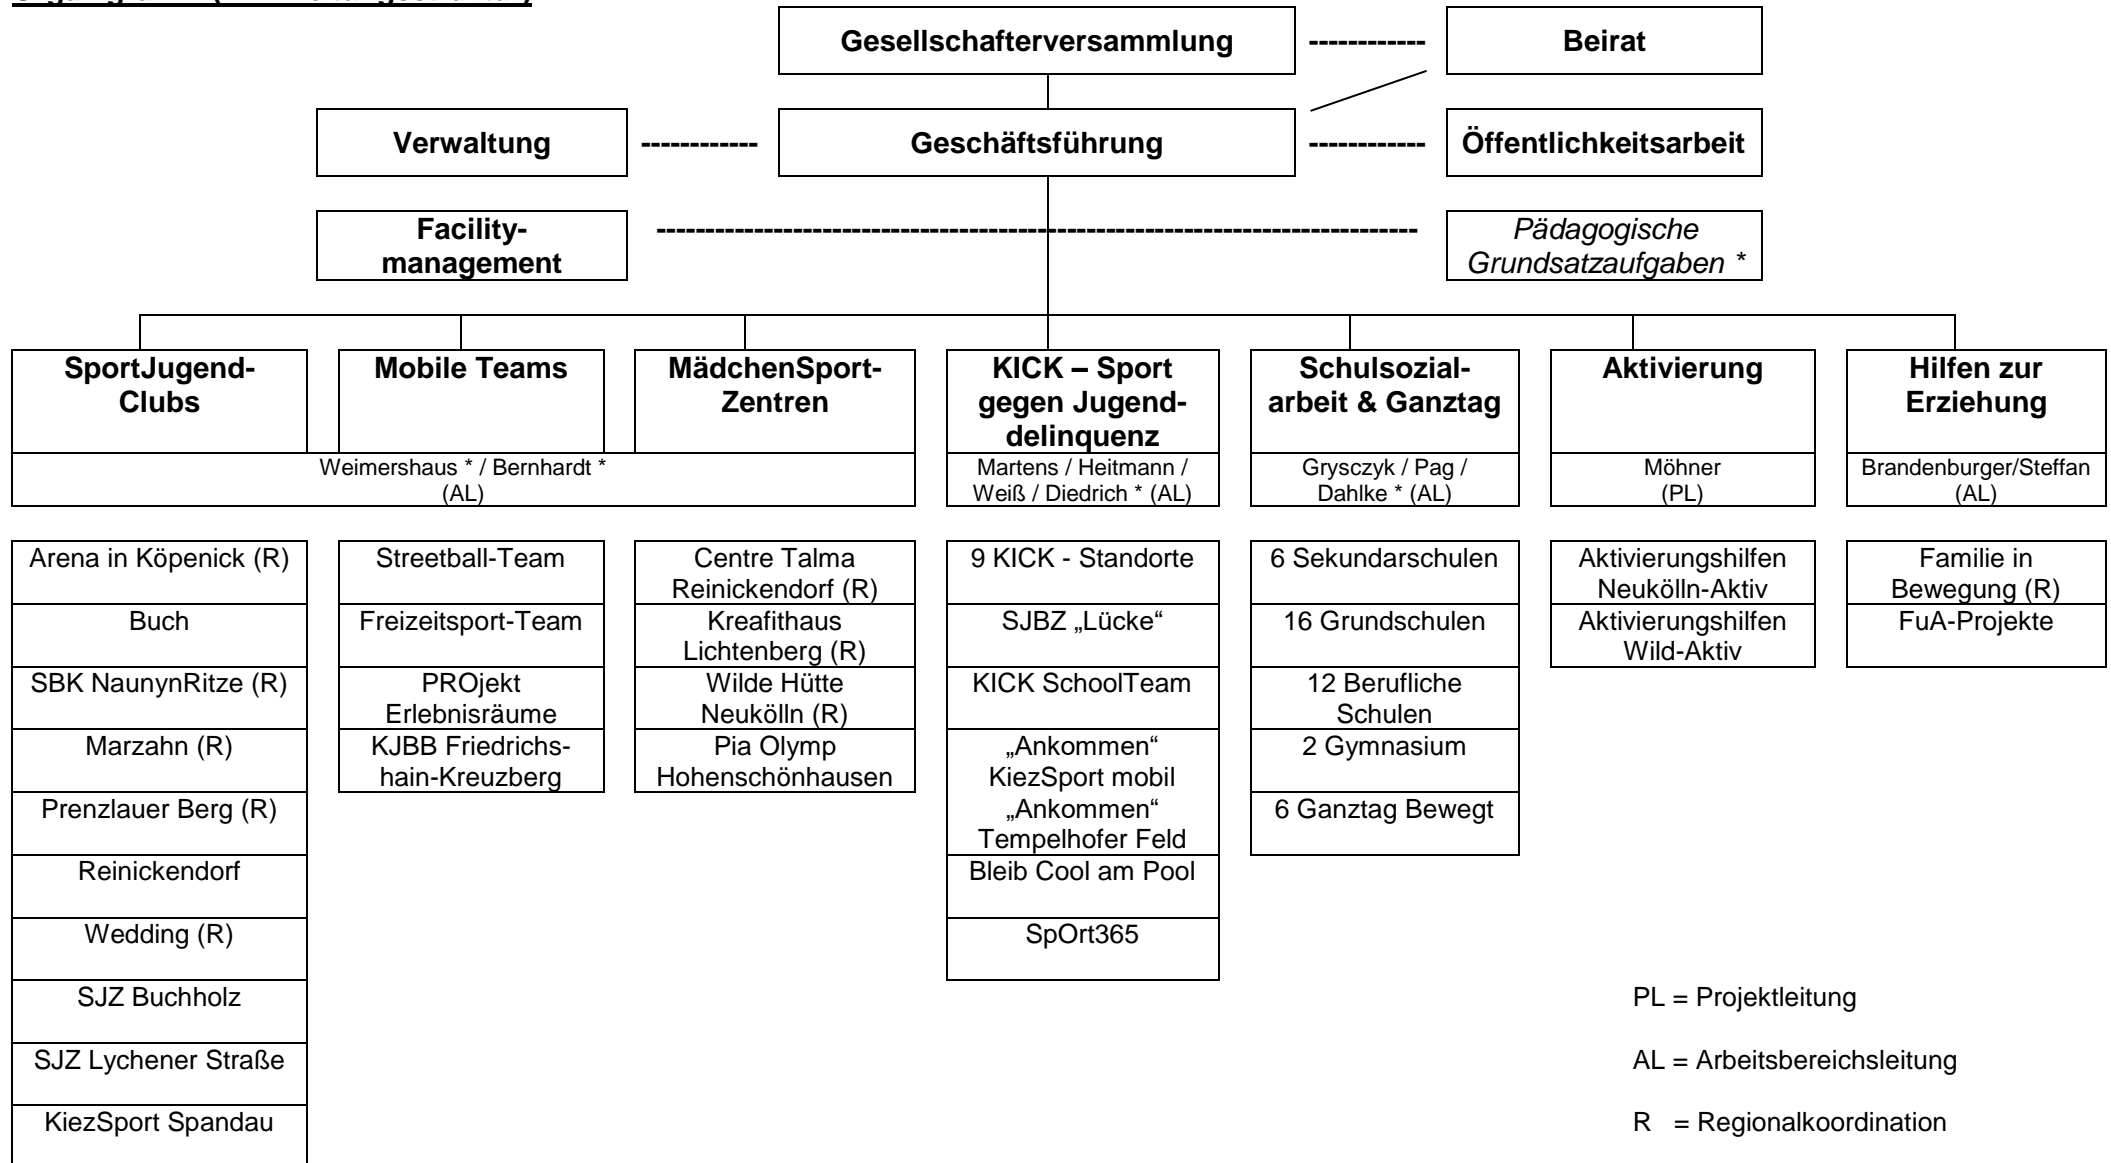

Organigramm

Organigramm (inkl. Leitungsstruktur)

PL = Projektleitung
 AL = Arbeitsbereichsleitung
 R = Regionalkoordination