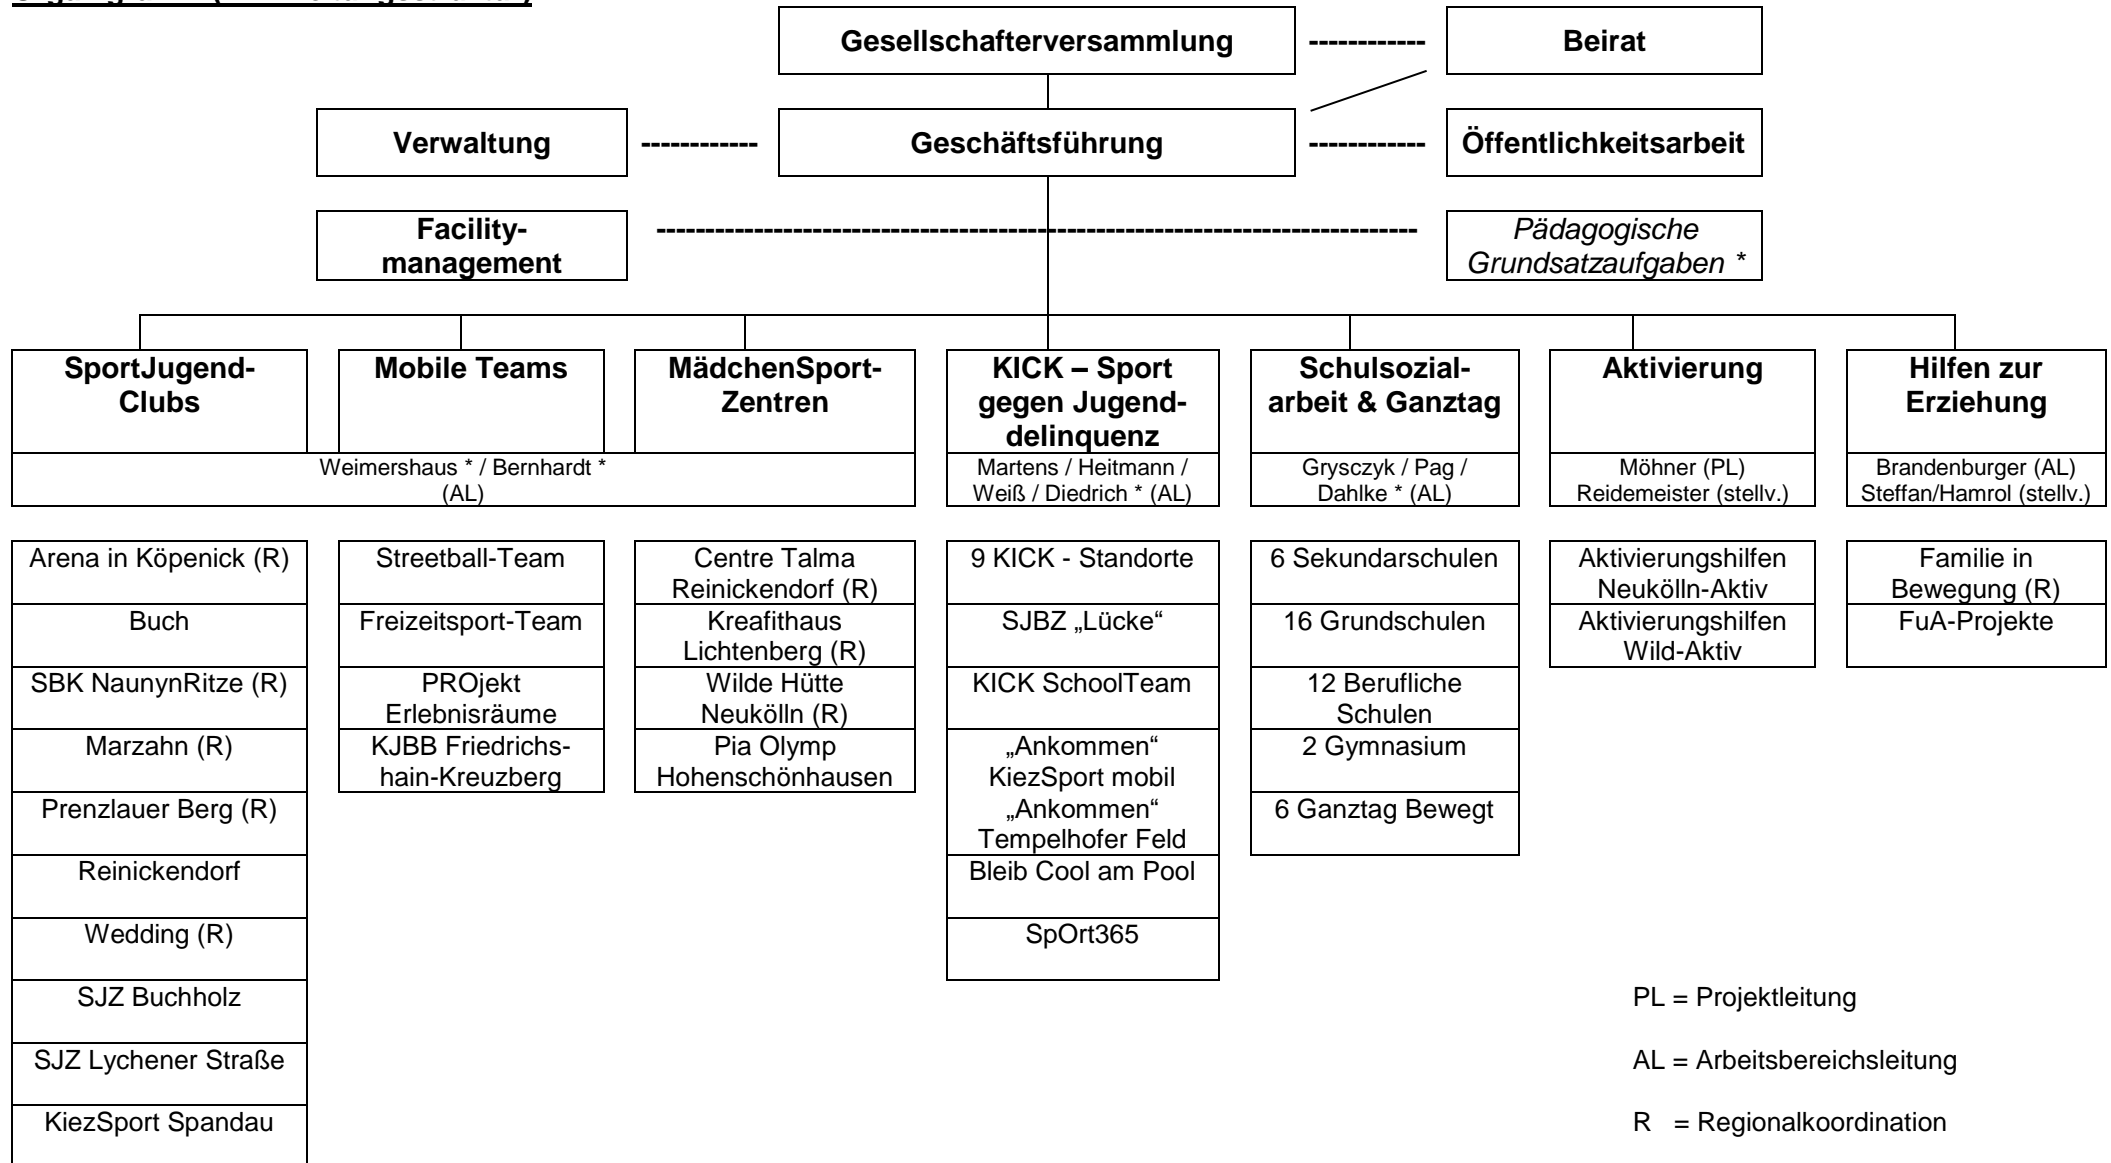

**Organigramm**

**Organigramm (inkl. Leitungsstruktur)**

PL = Projektleitung  
 AL = Arbeitsbereichsleitung  
 R = Regionalkoordination