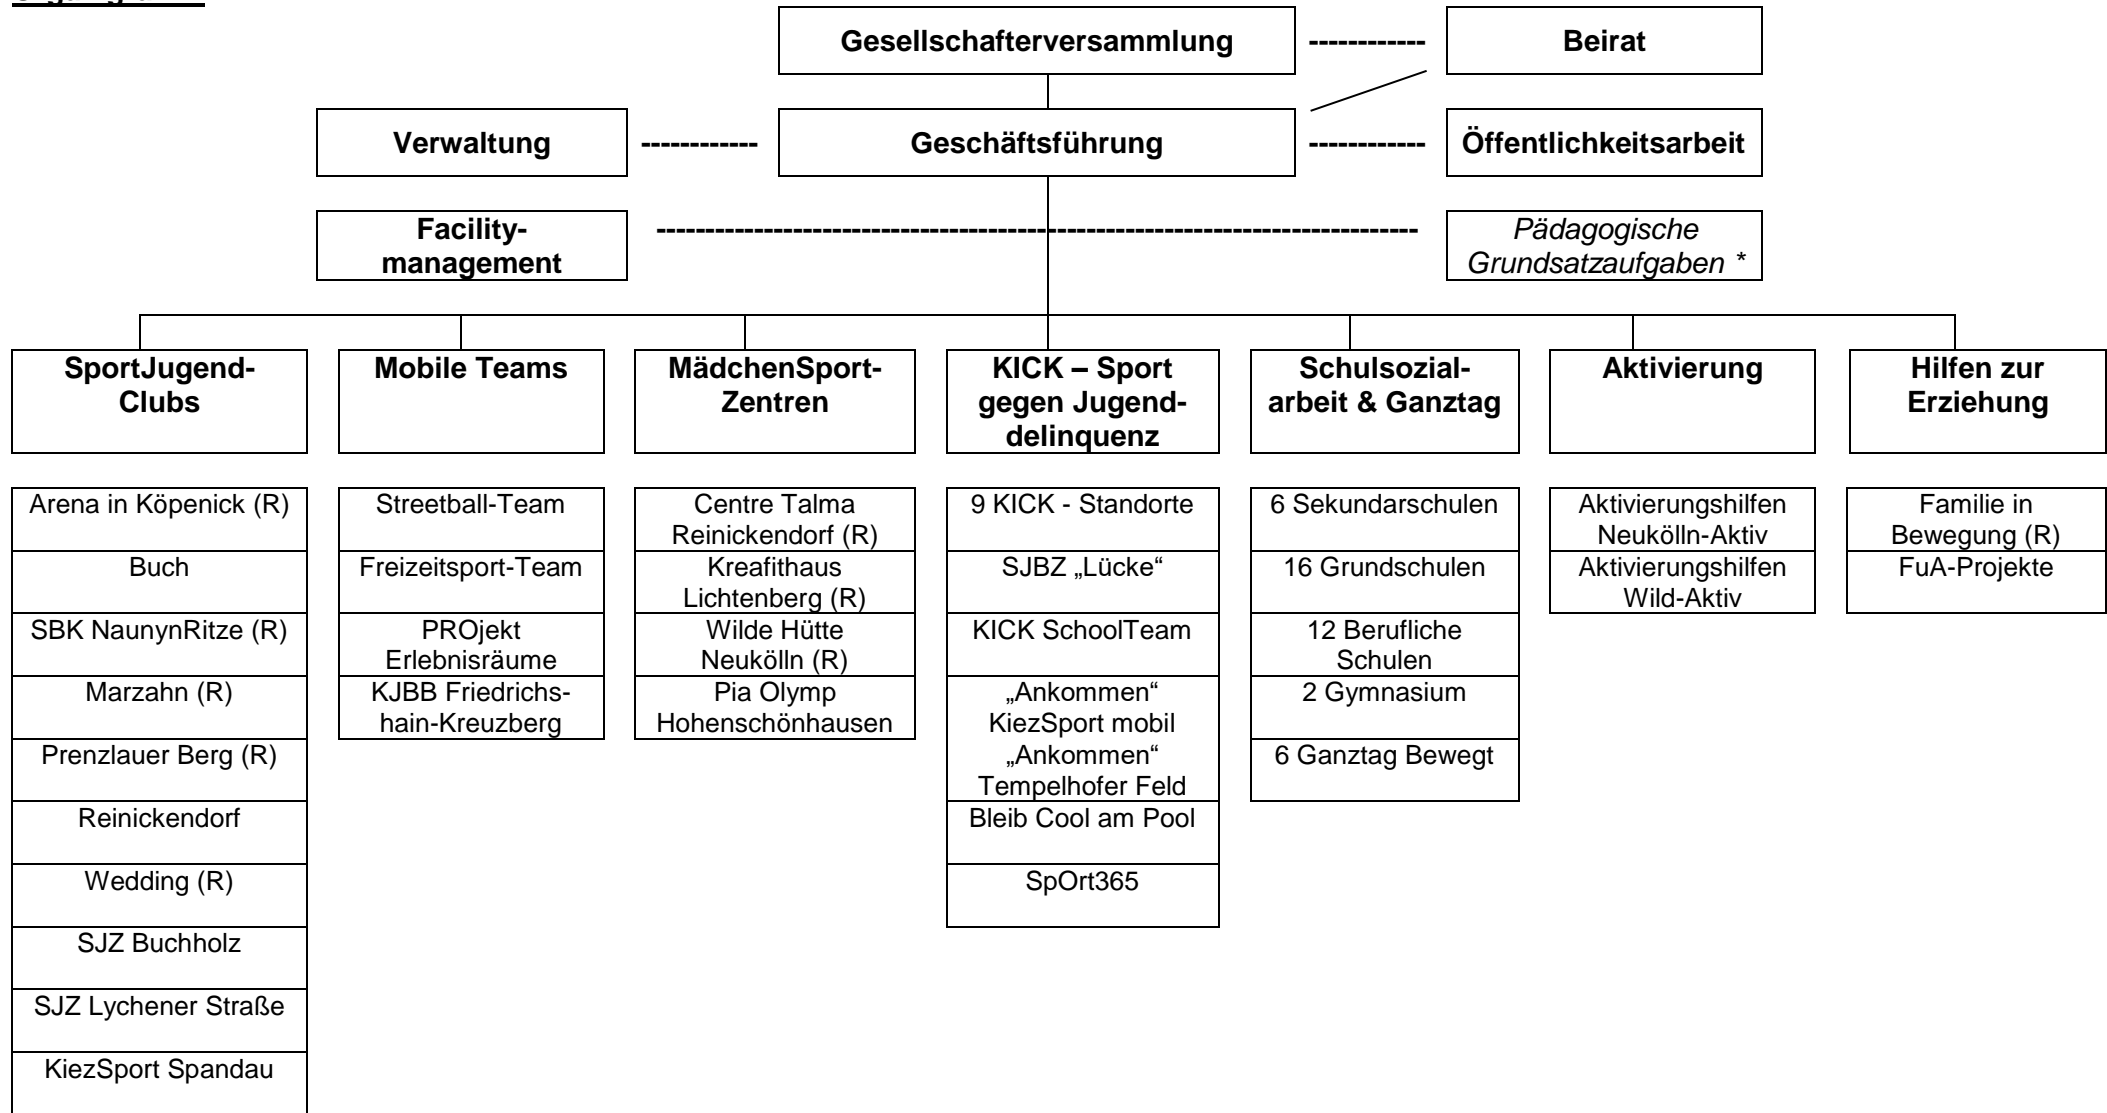

**Organigramm**

**Organigramm (inkl. Leitungsstruktur)**

PL = Projektleitung  
 AL = Arbeitsbereichsleitung  
 R = Regionalkoordination