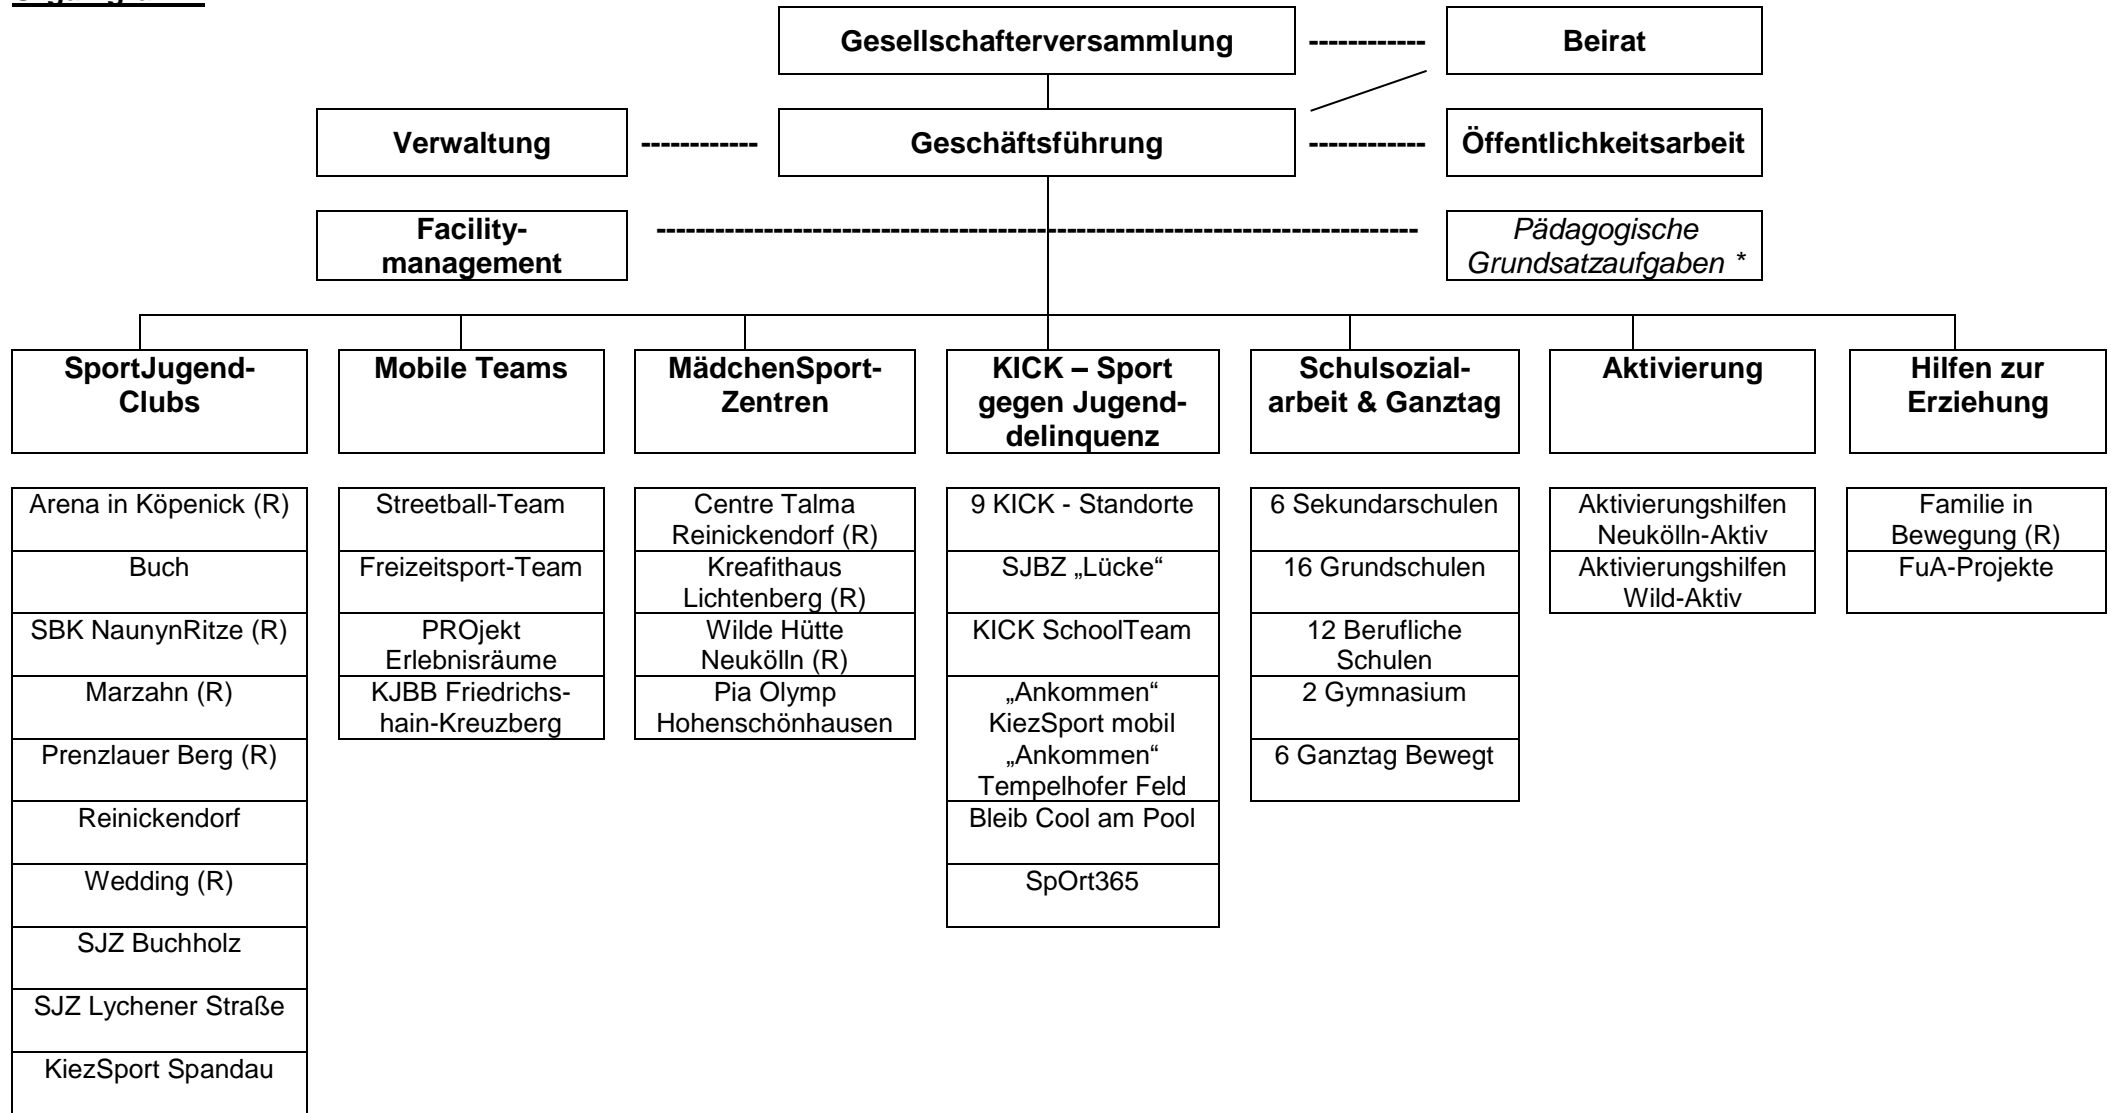

Organigramm

Organigramm (inkl. Leitungsstruktur)

PL = Projektleitung
 AL = Arbeitsbereichsleitung
 R = Regionalkoordination