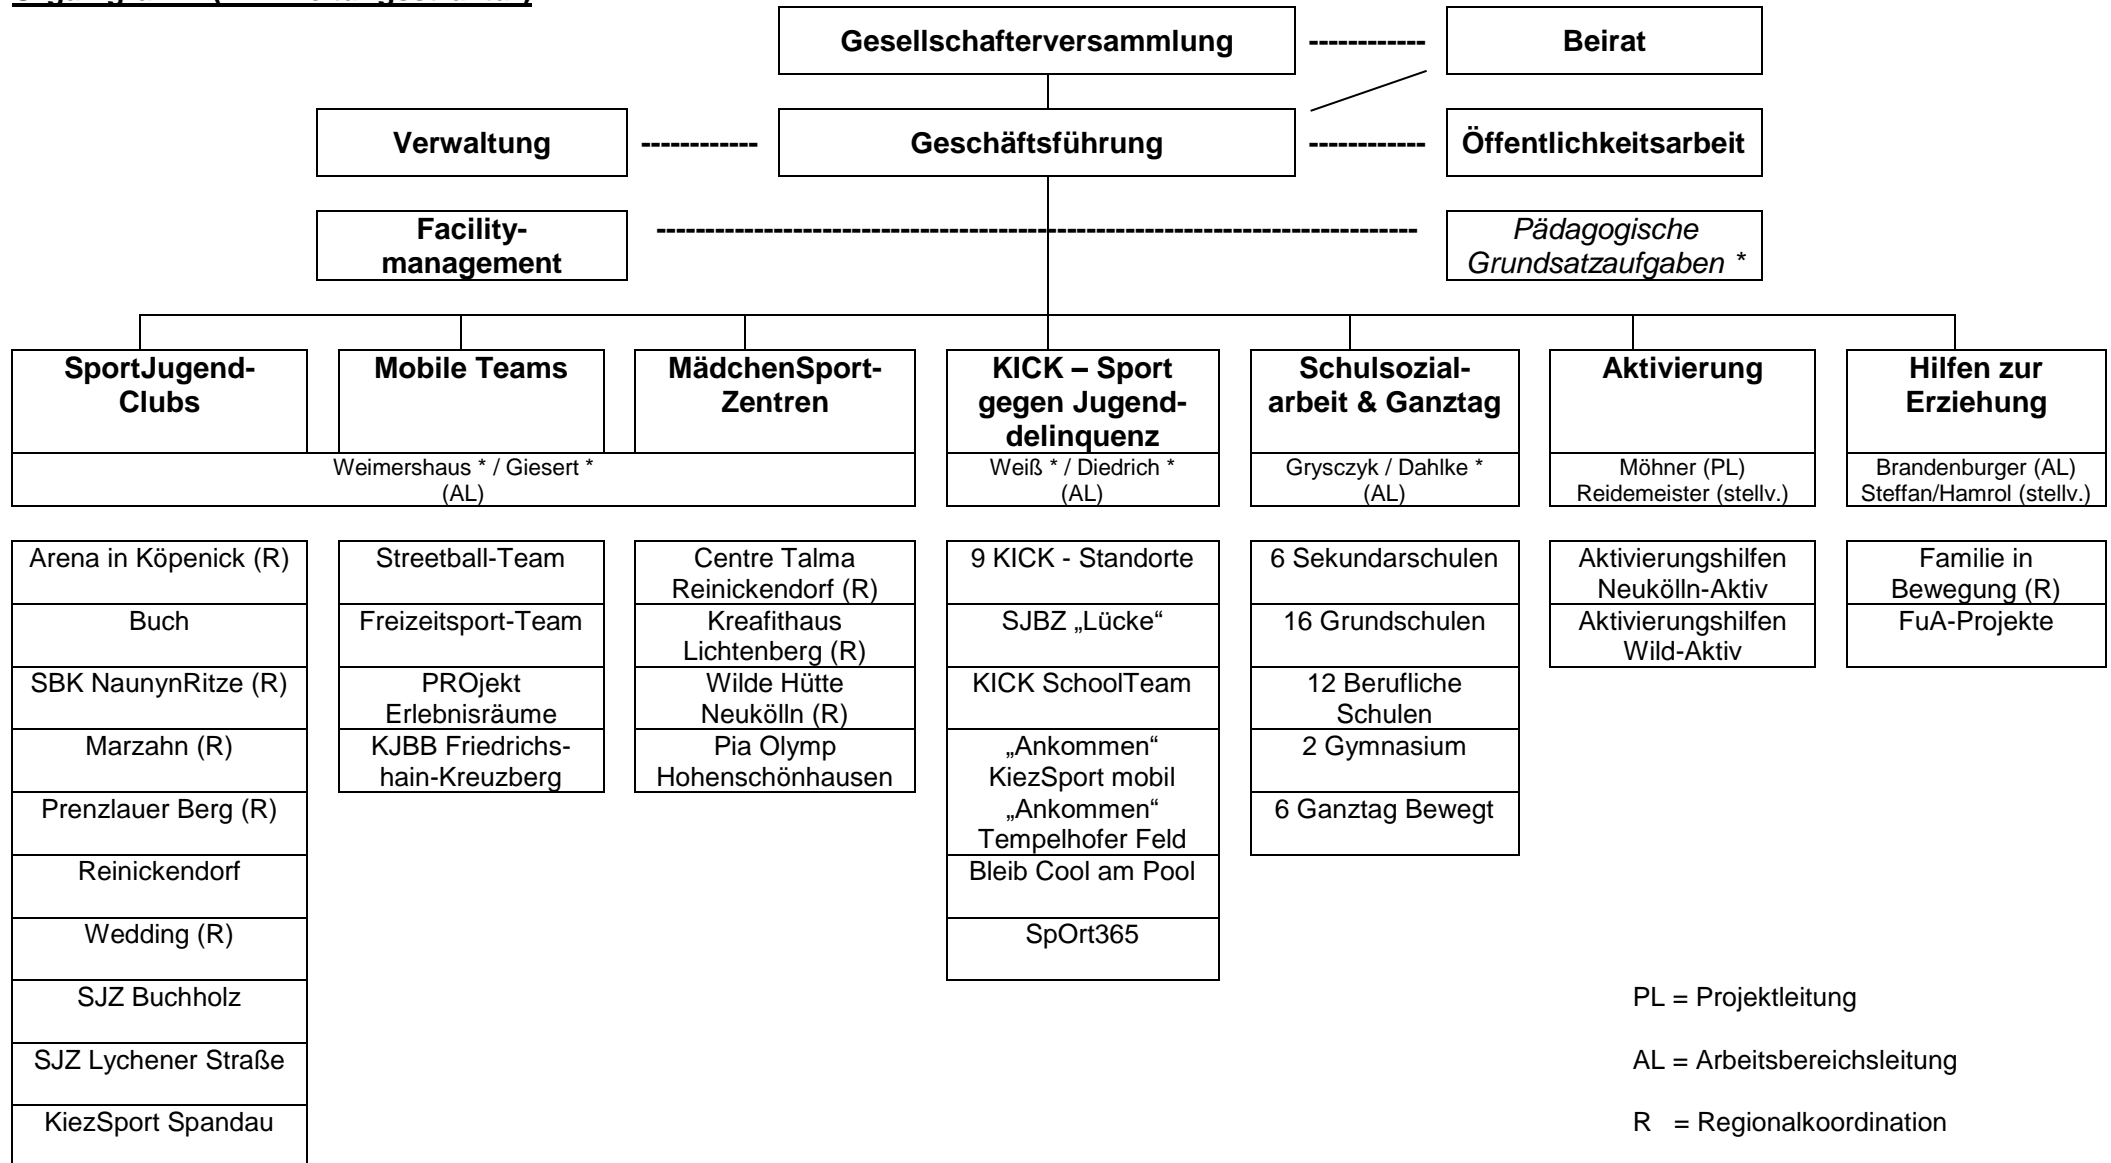

Organigramm

Organigramm (inkl. Leitungsstruktur)

PL = Projektleitung
 AL = Arbeitsbereichsleitung
 R = Regionalkoordination